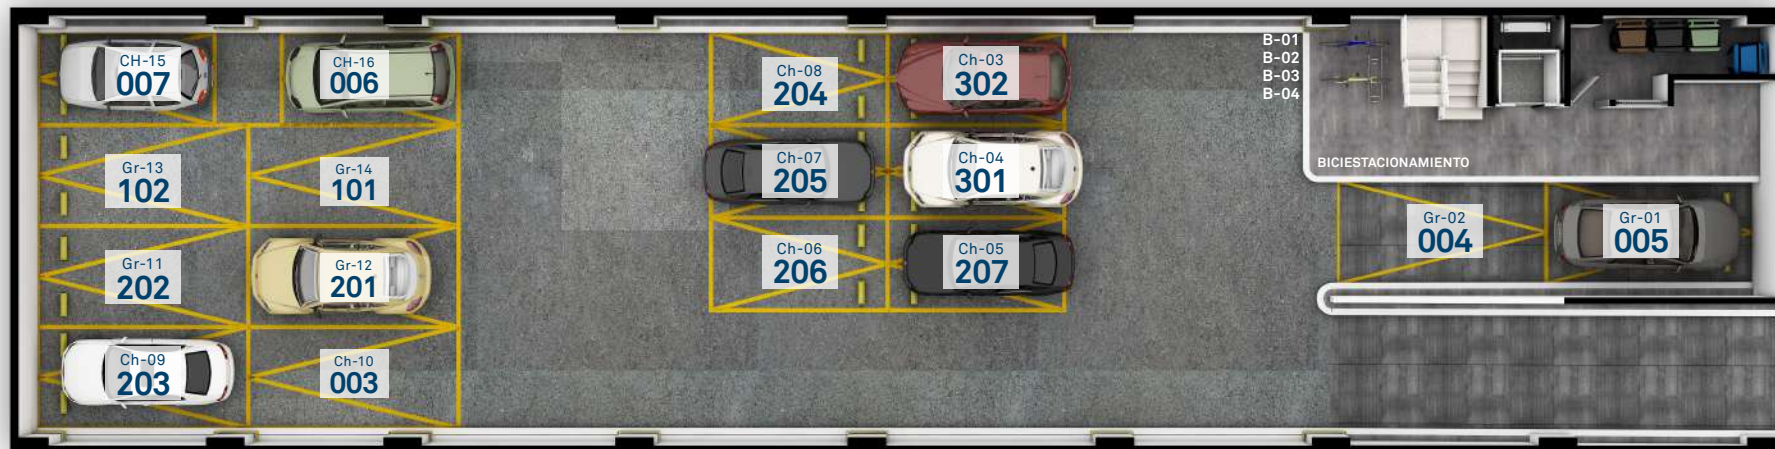

Av. Gral. Martín Carrera

PLANTAS PB y N1

DEPTOS. PLANTA BAJA

Av. Gral. Martín Carrera

DEPTOS. PLANTA NIVEL 1

Av. Gral. Martín Carrera

PLANTAS N2 y N3

DEPTOS. PLANTA NIVEL 2

Av. Gral. Martín Carrera

DEPTOS. PLANTA NIVEL 3

Av. Gral. Martín Carrera

PLANTA ROOF GARDEN

PLANTA SEMISÓTANO

DEPARTAMENTO TIPO 1

Medida: 51.58 m² + Balcón 3.37 m²
Total: 54.95 m²

2