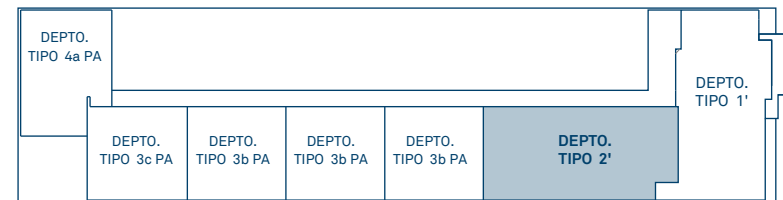

DEPARTAMENTO TIPO 2

Medidas: 55.85 m²

2

1

1

DEPARTAMENTO TIPO 2'

Medida: 55.85 m² + Roof Garden 65.19 m²
Total: 121.04 m²

PLANTA NIVEL 3

PLANTA NIVEL 2

MARTÍN CARRERA

DEPARTAMENTO TIPO 2A

Medidas: 52.77 m²

PLANTA BAJA

MARTÍN CARRERA

PLANTA NIVEL 1

MARTÍN CARRERA