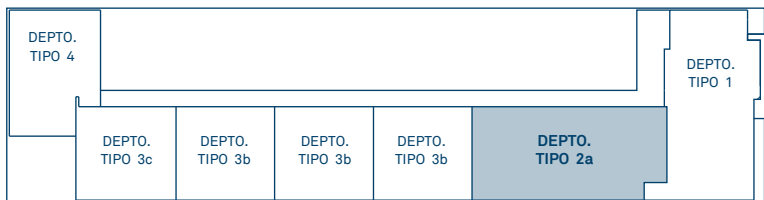

DEPARTAMENTO TIPO 2

Medidas: 55.85 m²

2

1

1

DEPARTAMENTO TIPO 2'

Medida: 55.85 m² + Roof Garden 65.19 m²
Total: 121.04 m²

PLANTA NIVEL 3

PLANTA NIVEL 2

MARTÍN CARRERA

DEPARTAMENTO TIPO 2A

Medidas: 52.77 m²

PLANTA BAJA

MARTÍN CARRERA

PLANTA NIVEL 1

MARTÍN CARRERA