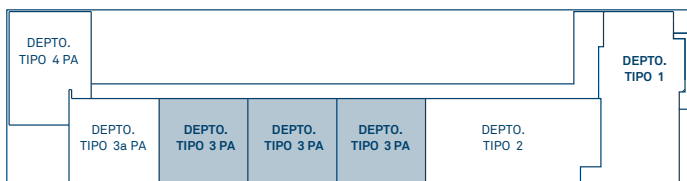

PLANTA NIVEL 2

MARTÍN CARRERA

DEPARTAMENTO TIPO 2A

Medidas: 52.77 m²

PLANTA BAJA

MARTÍN CARRERA

PLANTA NIVEL 1

MARTÍN CARRERA