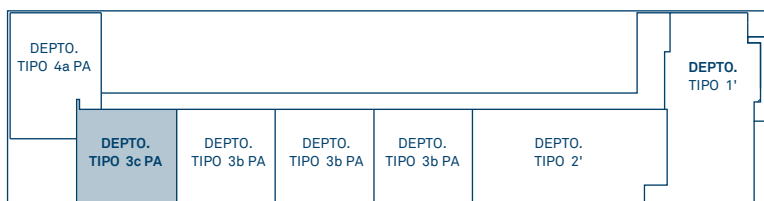

PLANTA NIVEL 2

PLANTA NIVEL 3

MARTÍN CARRERA

MARTÍN CARRERA

DEPARTAMENTO TIPO 3B

Medidas: PB 27.54m² + PA 33.21m² + AZ 4.53
+ Roof Garden 33.21 m² **Total: 98.49 m²**

2

1 1/2

1

1

PLANTA NIVEL 2

MARTÍN CARRERA

PLANTA NIVEL 3

MARTÍN CARRERA

DEPARTAMENTO TIPO 3C

Medidas: PB 27.7m² + 33.7m² + Az 4.53
+ Roof Garden 33.33 m² **Total:** 99.26 m²

PLANTA BAJA

PLANTA NIVEL 1

MARTÍN CARRERA

MARTÍN CARRERA

DEPARTAMENTO TIPO 4

Medidas: PB 32.55m² + PA 31.81m²
Total: 64.36 m²

2

1 1/2

1

PLANTA NIVEL 2

MARTÍN CARRERA

PLANTA NIVEL 3

MARTÍN CARRERA

DEPARTAMENTO TIPO 4a

Medidas: PB 32.55m² + PA 31.81m² + Az 5.57
+ Roof Garden 32.19m² **Total:** 102.12m²

¡Apoyamos
tu mejor decisión!