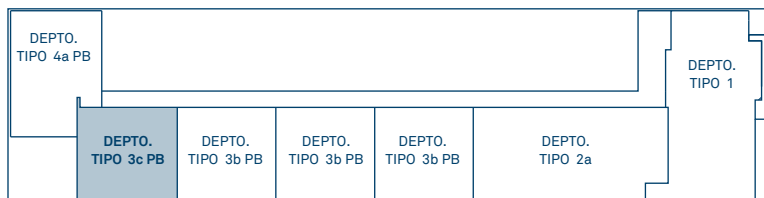

PLANTA NIVEL 2

PLANTA NIVEL 3

MARTÍN CARRERA

MARTÍN CARRERA

DEPARTAMENTO TIPO 3B

Medidas: PB 27.54m² + PA 33.21m² + AZ 4.53
+ Roof Garden 33.21 m² **Total: 98.49 m²**

2

1 1/2

1

1

PLANTA NIVEL 2

MARTÍN CARRERA

PLANTA NIVEL 3

MARTÍN CARRERA

DEPARTAMENTO TIPO 3C

Medidas: PB 27.7m² + 33.7m² + Az 4.53
+ Roof Garden 33.33 m² **Total:** 99.26 m²