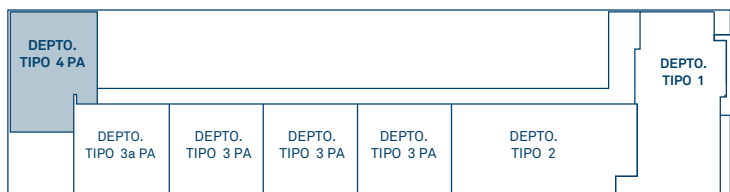

PLANTA NIVEL 2

PLANTA NIVEL 3

MARTÍN CARRERA

MARTÍN CARRERA

DEPARTAMENTO TIPO 3B

Medidas: PB 27.54m² + PA 33.21m² + AZ 4.53
+ Roof Garden 33.21 m² **Total: 98.49 m²**

2

1 1/2

1

1

PLANTA NIVEL 2

MARTÍN CARRERA

PLANTA NIVEL 3

MARTÍN CARRERA

DEPARTAMENTO TIPO 3C

Medidas: PB 27.7m² + 33.7m² + Az 4.53
+ Roof Garden 33.33 m² **Total:** 99.26 m²

PLANTA BAJA

PLANTA NIVEL 1

MARTÍN CARRERA

MARTÍN CARRERA

DEPARTAMENTO TIPO 4

Medidas: PB 32.55m² + PA 31.81m²
Total: 64.36 m²

2

1 1/2

1

PLANTA NIVEL 2

MARTÍN CARRERA

PLANTA NIVEL 3

MARTÍN CARRERA

DEPARTAMENTO TIPO 4a

Medidas: PB 32.55m² + PA 31.81m² + Az 5.57
+ Roof Garden 32.19m² **Total:** 102.12m²

¡Apoyamos
tu mejor decisión!