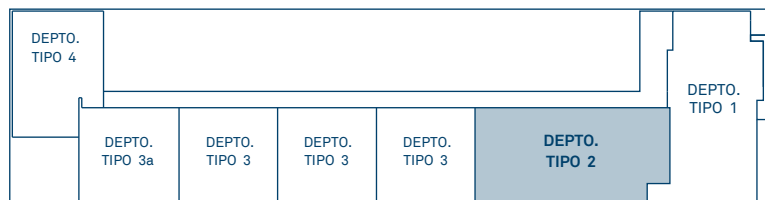

Av. Gral. Martín Carrera

DEPTOS. PLANTA NIVEL 3

Av. Gral. Martín Carrera

PLANTA ROOF GARDEN

PLANTA SEMISÓTANO

DEPARTAMENTO TIPO 1

Medida: 51.58 m² + Balcón 3.37 m²
Total: 54.95 m²

2

1

1

1

PLANTA NIVEL 1

DEPARTAMENTO TIPO 1'

Medida: 51.58 m² + Balcón 3.37 m²
 + Roof Garden 50.22 m²
Total: 105.17 m²

PLANTA NIVEL 1

MARTÍN CARRERA

PLANTA NIVEL 2

MARTÍN CARRERA

DEPARTAMENTO TIPO 2A

Medidas: 52.77 m²

PLANTA BAJA

MARTÍN CARRERA

PLANTA NIVEL 1

MARTÍN CARRERA