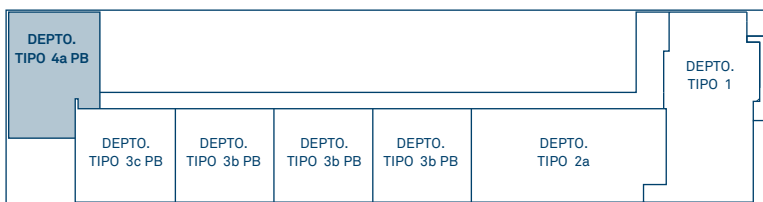

1

1

PLANTA NIVEL 2

MARTÍN CARRERA

PLANTA NIVEL 3

MARTÍN CARRERA

DEPARTAMENTO TIPO 3C

Medidas: PB 27.7m² + 33.7m² + Az 4.53
+ Roof Garden 33.33 m² **Total:** 99.26 m²

PLANTA BAJA

PLANTA NIVEL 1

MARTÍN CARRERA

MARTÍN CARRERA

DEPARTAMENTO TIPO 4

Medidas: PB 32.55m² + PA 31.81m²
Total: 64.36 m²

2

1 1/2

1

PLANTA NIVEL 2

MARTÍN CARRERA

PLANTA NIVEL 3

MARTÍN CARRERA

DEPARTAMENTO TIPO 4a

Medidas: PB 32.55m² + PA 31.81m² + Az 5.57
+ Roof Garden 32.19m² **Total:** 102.12m²

¡Apoyamos
tu mejor decisión!