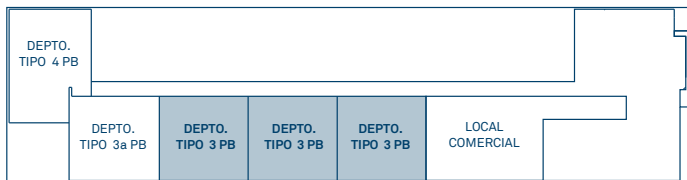

DEPARTAMENTO TIPO 2

Medidas: 55.85 m²

2

1

1

DEPARTAMENTO TIPO 2'

Medida: 55.85 m² + Roof Garden 65.19 m²
Total: 121.04 m²

PLANTA NIVEL 3

PLANTA NIVEL 2

MARTÍN CARRERA

DEPARTAMENTO TIPO 2A

Medidas: 52.77 m²

PLANTA BAJA

MARTÍN CARRERA

PLANTA NIVEL 1

MARTÍN CARRERA