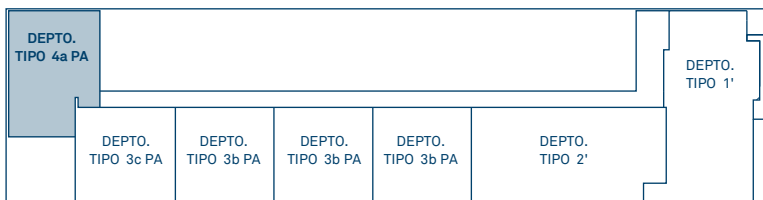

1

1

PLANTA NIVEL 2

MARTÍN CARRERA

PLANTA NIVEL 3

MARTÍN CARRERA

DEPARTAMENTO TIPO 3C

Medidas: PB 27.7m² + 33.7m² + Az 4.53
+ Roof Garden 33.33 m² **Total:** 99.26 m²

PLANTA BAJA

PLANTA NIVEL 1

MARTÍN CARRERA

MARTÍN CARRERA

DEPARTAMENTO TIPO 4

Medidas: PB 32.55m² + PA 31.81m²
Total: 64.36 m²

2

1 1/2

1

PLANTA NIVEL 2

MARTÍN CARRERA

PLANTA NIVEL 3

MARTÍN CARRERA

DEPARTAMENTO TIPO 4a

Medidas: PB 32.55m² + PA 31.81m² + Az 5.57
+ Roof Garden 32.19m² **Total:** 102.12m²

¡Apoyamos
tu mejor decisión!