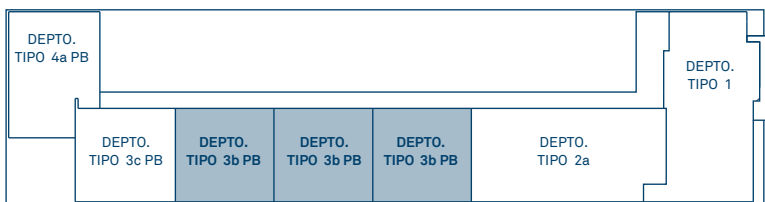

MARTÍN CARRERA

PLANTA NIVEL 1

DEPARTAMENTO TIPO 3A

Medidas: PB 27.7m² + PA 33.7m²

Total: 61.40m²

2

1 1/2

1

PLANTA NIVEL 2

PLANTA NIVEL 3

MARTÍN CARRERA

MARTÍN CARRERA

DEPARTAMENTO TIPO 3B

Medidas: PB 27.54m² + PA 33.21m² + AZ 4.53
+ Roof Garden 33.21 m² **Total: 98.49 m²**

2

1 1/2

1

1

PLANTA NIVEL 2

MARTÍN CARRERA

PLANTA NIVEL 3

MARTÍN CARRERA

DEPARTAMENTO TIPO 3C

Medidas: PB 27.7m² + 33.7m² + Az 4.53
+ Roof Garden 33.33 m² **Total:** 99.26 m²