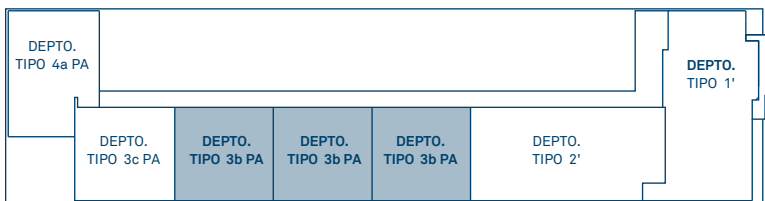

MARTÍN CARRERA

PLANTA NIVEL 1

DEPARTAMENTO TIPO 3A

Medidas: PB 27.7m² + PA 33.7m²

Total: 61.40m²

2

1 1/2

1

PLANTA NIVEL 2

PLANTA NIVEL 3

MARTÍN CARRERA

MARTÍN CARRERA

DEPARTAMENTO TIPO 3B

Medidas: PB 27.54m² + PA 33.21m² + AZ 4.53
+ Roof Garden 33.21 m² **Total: 98.49 m²**

2

1 1/2

1

1

PLANTA NIVEL 2

MARTÍN CARRERA

PLANTA NIVEL 3

MARTÍN CARRERA

DEPARTAMENTO TIPO 3C

Medidas: PB 27.7m² + 33.7m² + Az 4.53
+ Roof Garden 33.33 m² **Total:** 99.26 m²