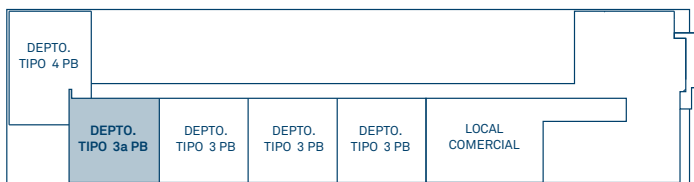

DEPARTAMENTO TIPO 3

Medidas: PB 27.54m² + PA 33.21m²

Total: 60.75m²

2

1 1/2

1

MARTÍN CARRERA

PLANTA BAJA