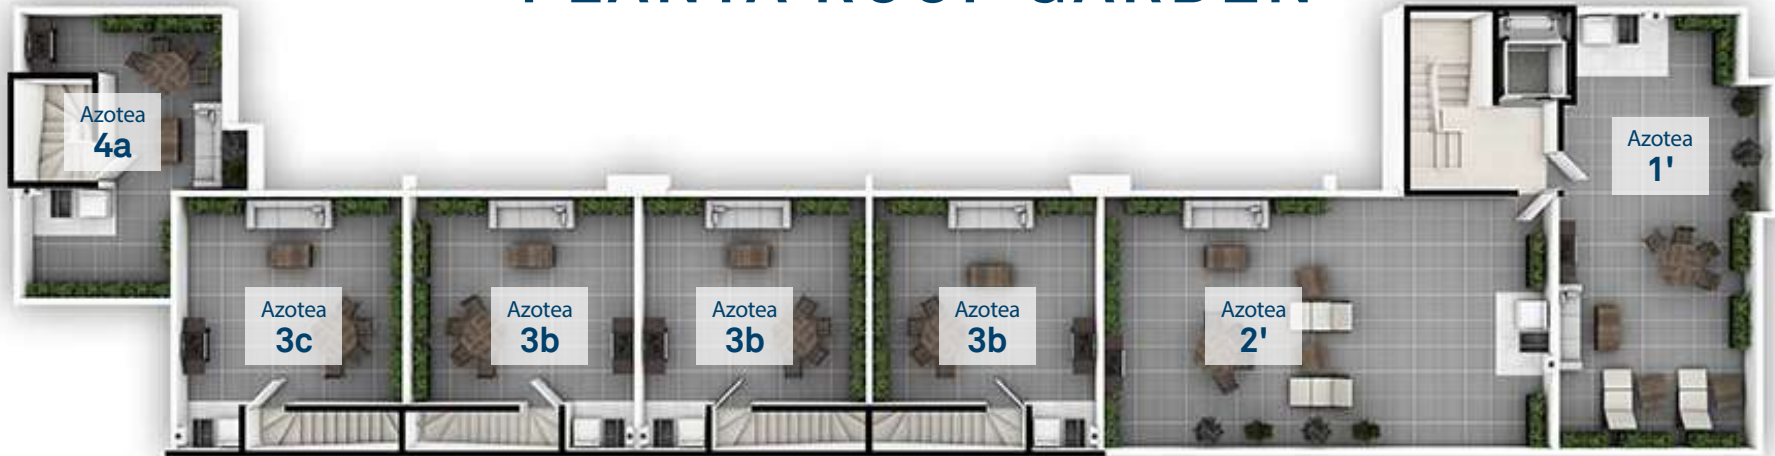

TIPOS

AZOTEA	32.19 m ²	33.33 m ²	33.21 m ²	33.21 m ²	33.21 m ²	65.19 m ²	50.22 m ²
TERCER NIVEL	207 TIPO 4a	206 TIPO 3c	205 TIPO 3b	204 TIPO 3b	203 TIPO 3b	302 TIPO 2'	201 TIPO 1'
SEGUNDO NIVEL						202 TIPO 2a	201 TIPO 1
PRIMER NIVEL	007 TIPO 4	006 TIPO 3a	005 TIPO 3	004 TIPO 3	003 TIPO 3	102 TIPO 2	101 TIPO 1
PLANTA BAJA						COMERCIO 44.52m ²	
SEMISÓTANO	ESTACIONAMIENTO						

Av. Gral. Martín Carrera

PLANTAS PB y N1

DEPTOS. PLANTA BAJA

Av. Gral. Martín Carrera

DEPTOS. PLANTA NIVEL 1

Av. Gral. Martín Carrera

PLANTAS N2 y N3

DEPTOS. PLANTA NIVEL 2

Av. Gral. Martín Carrera

DEPTOS. PLANTA NIVEL 3

Av. Gral. Martín Carrera

PLANTA ROOF GARDEN

PLANTA SEMISÓTANO

DEPARTAMENTO TIPO 1

Medida: 51.58 m² + Balcón 3.37 m²
Total: 54.95 m²

2

1

1

1

PLANTA NIVEL 1

DEPARTAMENTO TIPO 1'

Medida: 51.58 m² + Balcón 3.37 m²
 + Roof Garden 50.22 m²
Total: 105.17 m²

PLANTA NIVEL 1

MARTÍN CARRERA