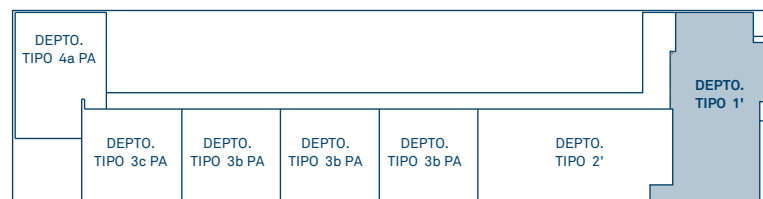

Av. Gral. Martín Carrera

DEPTOS. PLANTA NIVEL 3

Av. Gral. Martín Carrera

PLANTA ROOF GARDEN

PLANTA SEMISÓTANO

DEPARTAMENTO TIPO 1

Medida: 51.58 m² + Balcón 3.37 m²
Total: 54.95 m²

2

1

1

1

PLANTA NIVEL 1

DEPARTAMENTO TIPO 1'

Medida: 51.58 m² + Balcón 3.37 m²
 + Roof Garden 50.22 m²
Total: 105.17 m²

PLANTA NIVEL 1

MARTÍN CARRERA