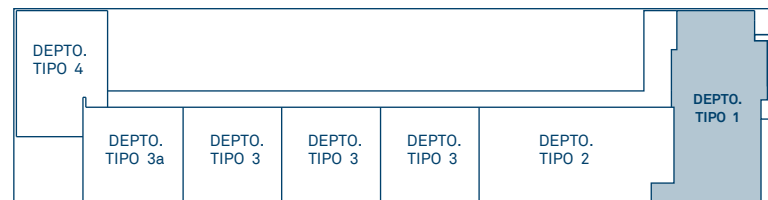

Av. Gral. Martín Carrera

PLANTAS PB y N1

DEPTOS. PLANTA BAJA

Av. Gral. Martín Carrera

DEPTOS. PLANTA NIVEL 1

Av. Gral. Martín Carrera

PLANTAS N2 y N3

DEPTOS. PLANTA NIVEL 2

Av. Gral. Martín Carrera

DEPTOS. PLANTA NIVEL 3

Av. Gral. Martín Carrera

PLANTA ROOF GARDEN

PLANTA SEMISÓTANO

DEPARTAMENTO TIPO 1

Medida: 51.58 m² + Balcón 3.37 m²
Total: 54.95 m²

2

1

1

1

PLANTA NIVEL 1

DEPARTAMENTO TIPO 1'

Medida: 51.58 m² + Balcón 3.37 m²
 + Roof Garden 50.22 m²
Total: 105.17 m²

PLANTA NIVEL 1

MARTÍN CARRERA