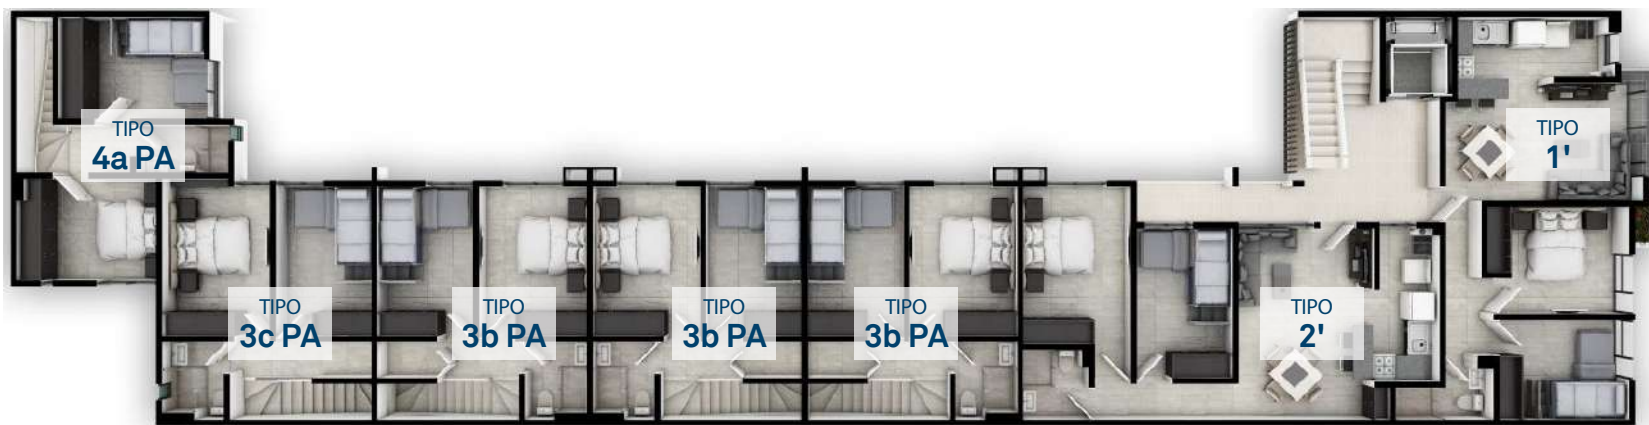

Av. Gral. Martín Carrera

PLANTAS PB y N1

DEPTOS. PLANTA BAJA

Av. Gral. Martín Carrera

DEPTOS. PLANTA NIVEL 1

Av. Gral. Martín Carrera

PLANTAS N2 y N3

DEPTOS. PLANTA NIVEL 2

Av. Gral. Martín Carrera

DEPTOS. PLANTA NIVEL 3

Av. Gral. Martín Carrera

PLANTA ROOF GARDEN

PLANTA SEMISÓTANO

DEPARTAMENTO TIPO 1

Medida: 51.58 m² + Balcón 3.37 m²
Total: 54.95 m²

2

1

1

1

PLANTA NIVEL 1

DEPARTAMENTO TIPO 1'

Medida: 51.58 m² + Balcón 3.37 m²
 + Roof Garden 50.22 m²
Total: 105.17 m²

PLANTA NIVEL 1

MARTÍN CARRERA

DEPARTAMENTO TIPO 2

Medidas: 55.85 m²

2

1

1

DEPARTAMENTO TIPO 2'

Medida: 55.85 m² + Roof Garden 65.19 m²
Total: 121.04 m²

PLANTA NIVEL 3