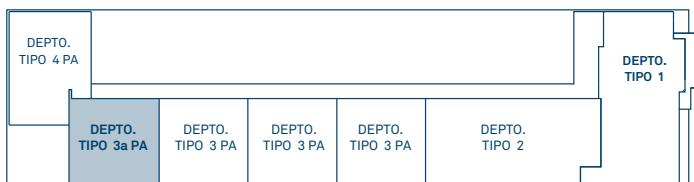

PLANTA NIVEL 2

MARTÍN CARRERA

DEPARTAMENTO TIPO 2A

Medidas: 52.77 m²

PLANTA BAJA

MARTÍN CARRERA

PLANTA NIVEL 1

MARTÍN CARRERA

DEPARTAMENTO TIPO 3

Medidas: PB 27.54m² + PA 33.21m²

Total: 60.75m²

2

1 1/2

1

MARTÍN CARRERA

PLANTA BAJA

PLANTA NIVEL 2

PLANTA NIVEL 3

MARTÍN CARRERA

MARTÍN CARRERA

DEPARTAMENTO TIPO 3B

Medidas: PB 27.54m² + PA 33.21m² + AZ 4.53
+ Roof Garden 33.21 m² **Total: 98.49 m²**

2

1 1/2