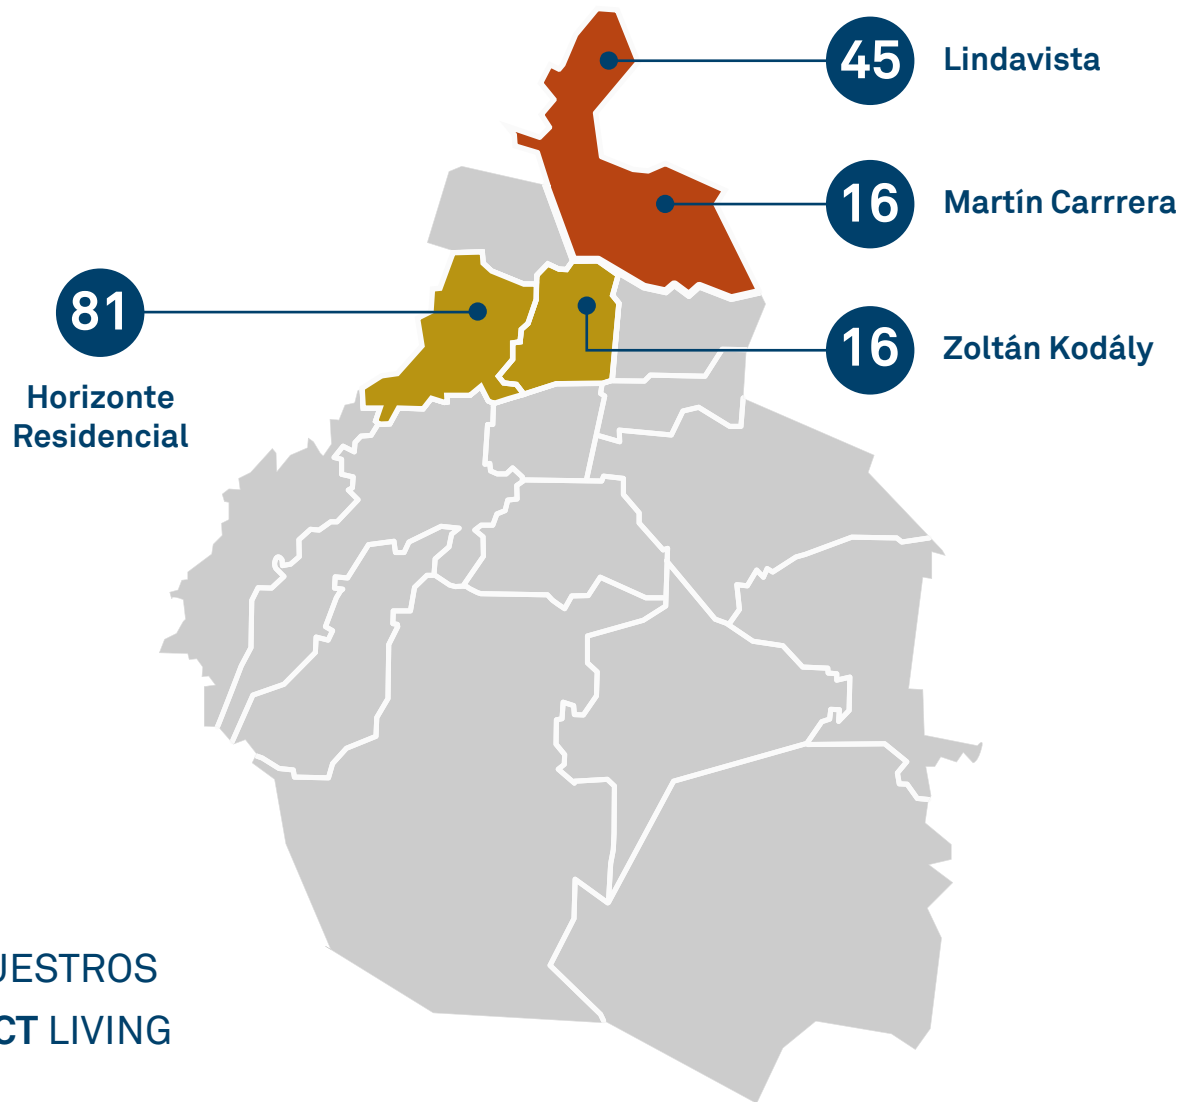

SELECT LIVING

MARTÍN CARRERA

GRUPO
UBK

2021

2020

Bienvenido a tu nuevo estilo de vida.

Somos una compañía desarrolladora de vivienda vertical en el área metropolitana de la Ciudad de México fundada en el año 2000.

TOTAL DE DEPARTAMENTOS POR DESARROLLO

LOCALIZACIÓN DE NUESTROS
DESARROLLOS **SELECT LIVING**
EN LA CDMX.

16

TOTAL DE DEPARTAMENTOS

MARTÍN CARRERA

Martín Carrera #38
Col. Martín Carrera, C.P. 07070
Gustavo A. Madero, CDMX

Roof Garden

Local
Comercial

¿QUÉ HAY CERCA?

Metro Martín
Carrera

Metrobús Hospital
Infantil La Villa

Mercado
Hidalgo

Hospital
Pediátrico La Villa

DATOS