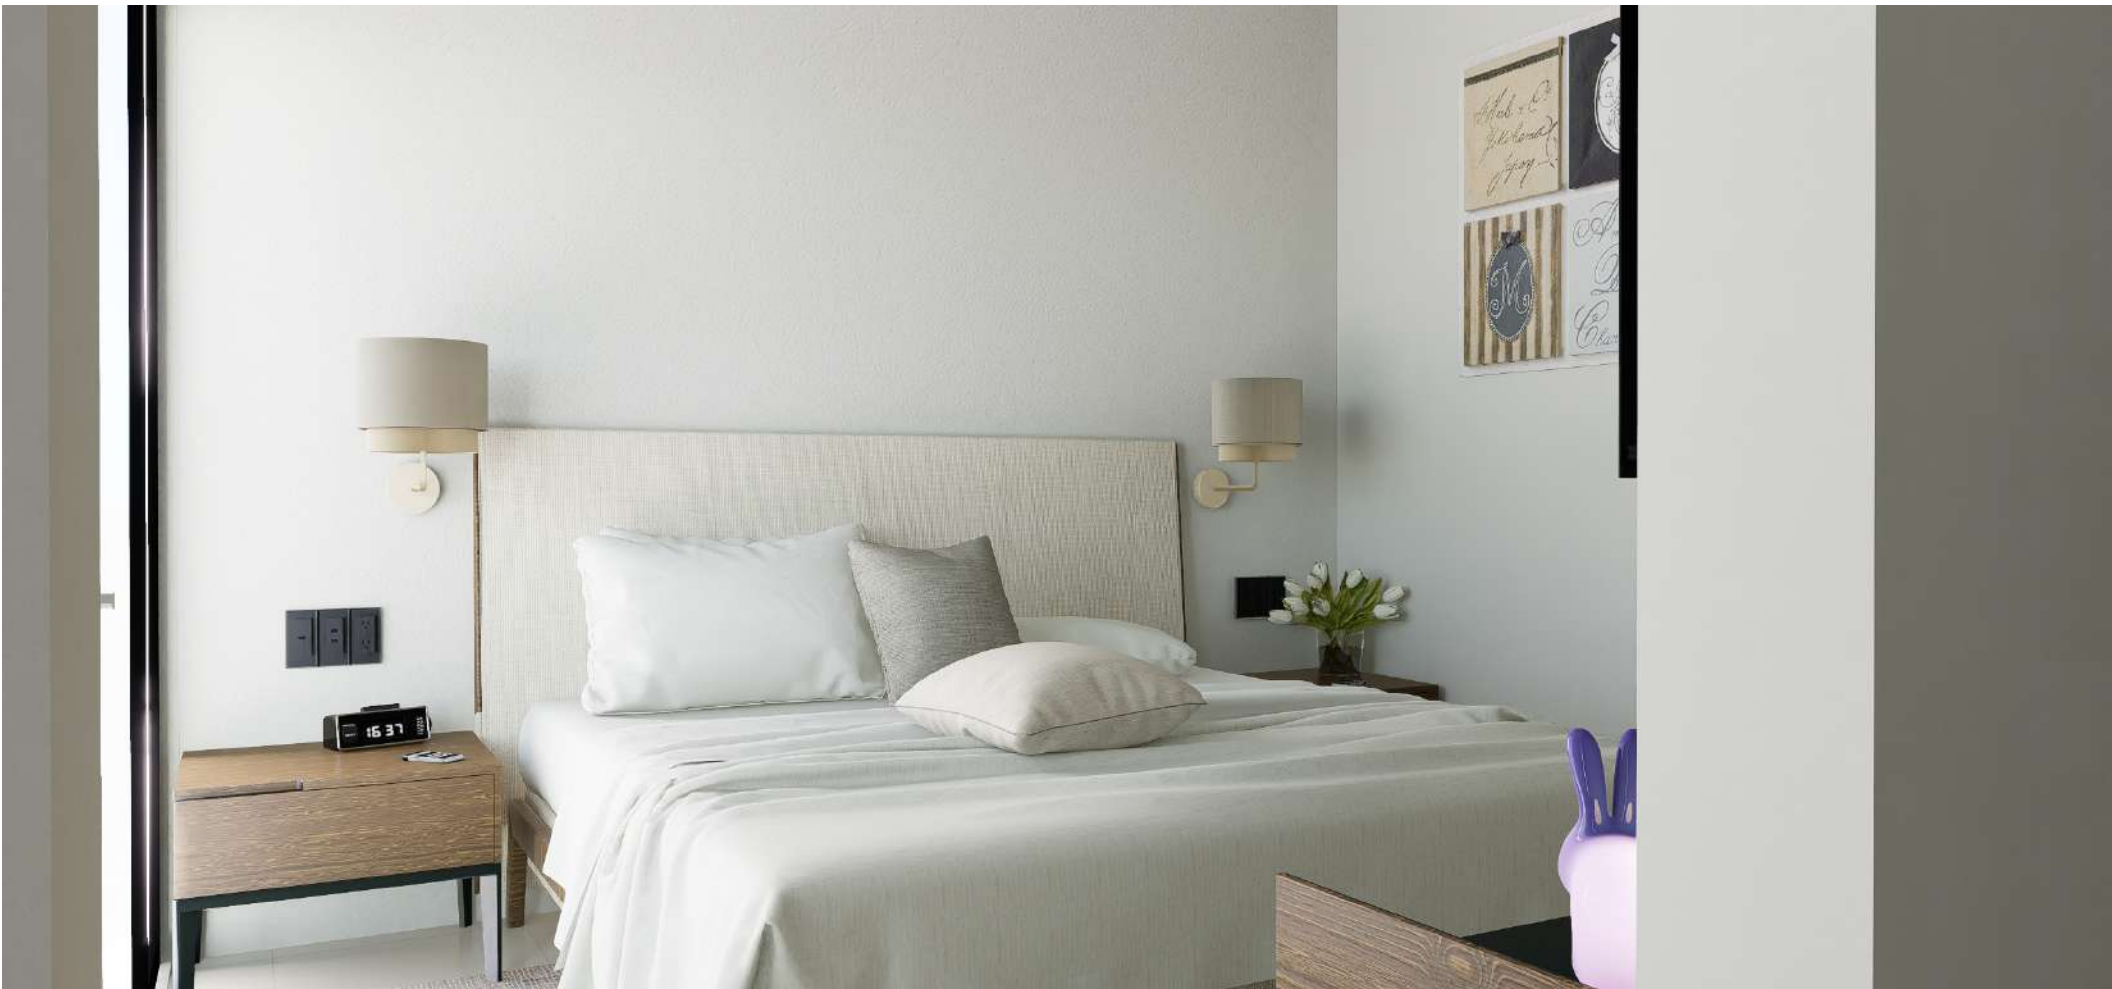

Casa
AMIATA

Ventanales de piso a techo brindan gran iluminación natural y acceso directo del área social a un amplio jardín.

Casa
AMIATA

Casa
AMIATA

La recámara principal cuenta con espacio suficiente para una cama king size, burós, baño privado y walk-in closet.