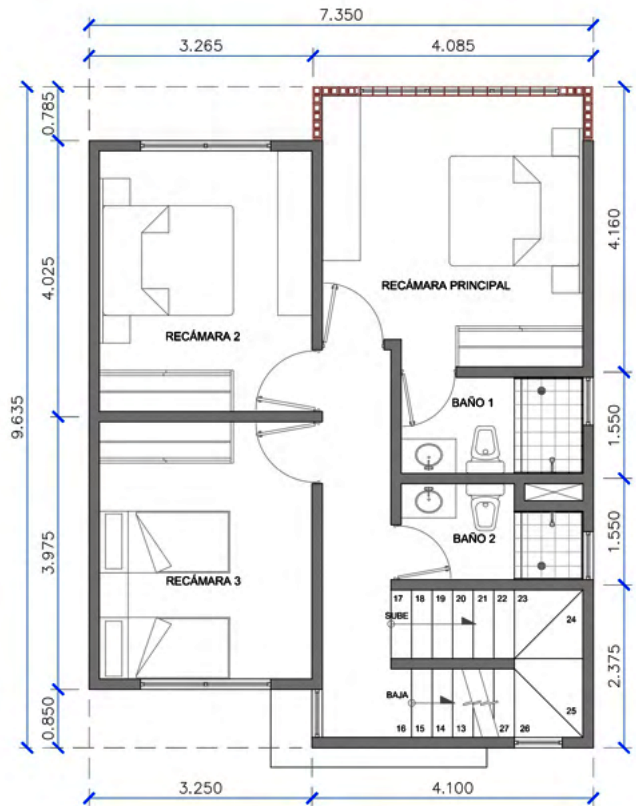

PLANTA BAJA

PLANTA ALTA

CASA 01

Medida: 66.94 + 65.49m² Total: 132.43m² (Ambas Plantas)

2 1/2

3

1

ROOF GARDEN

AZOTEA

CASA 01

Medida: 10.04m²

1

1

1

ROOF GARDEN

AZOTEA