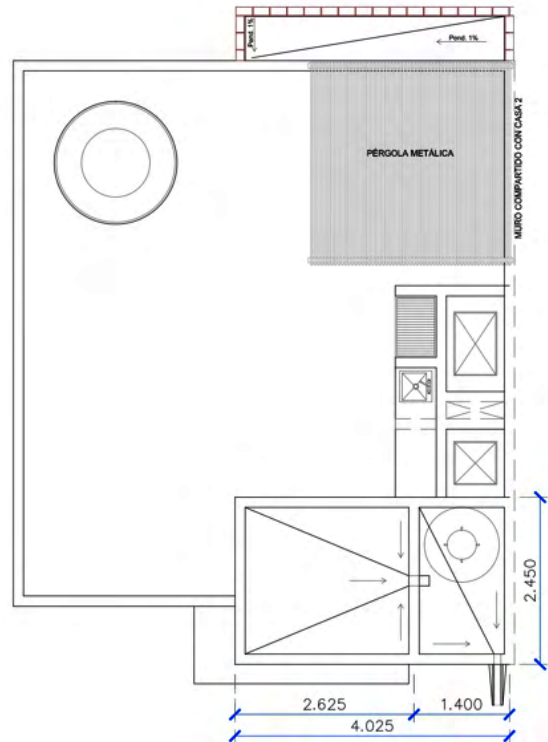

Medida: 66.25 + 64.77m² Total: 131.02m² (Ambas Plantas)

2 1/2

3

1

ROOF GARDEN

AZOTEA

CASA 03

Medida: 9.86m²

1

1

1

INDIVIDUAL

PLANTA BAJA

PLANTA ALTA

CASA 04

Medida: 68.53 + 67.44m² Total: 135.97m² (Ambas Plantas)

2 1/2

3

1

ROOF GARDEN

AZOTEA

CASA 04

Medida: 10.05m²

1