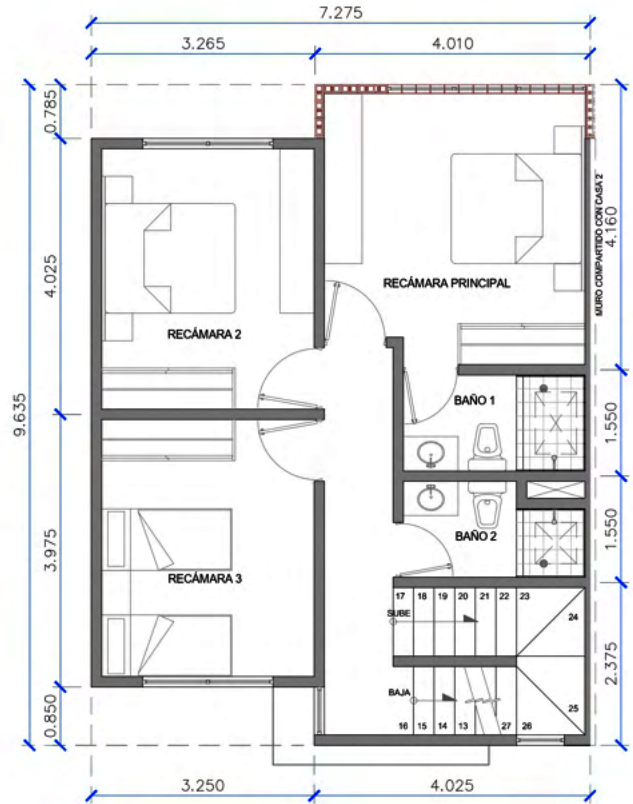

CASA 02

Medida: 9.86m²

1

1

1

PLANTA BAJA

PLANTA ALTA

CASA 02

Medida: 66.25 + 64.77m² Total: 131.02m² (Ambas Plantas)

2 1/2

3

1

DUPLEX

PLANTA BAJA

PLANTA ALTA

CASA 03

Medida: 66.25 + 64.77m² Total: 131.02m² (Ambas Plantas)

2 1/2

3

1

ROOF GARDEN

AZOTEA

CASA 03

Medida: 9.86m²

1

1

1

INDIVIDUAL

PLANTA BAJA

PLANTA ALTA

CASA 04

Medida: 68.53 + 67.44m² Total: 135.97m² (Ambas Plantas)