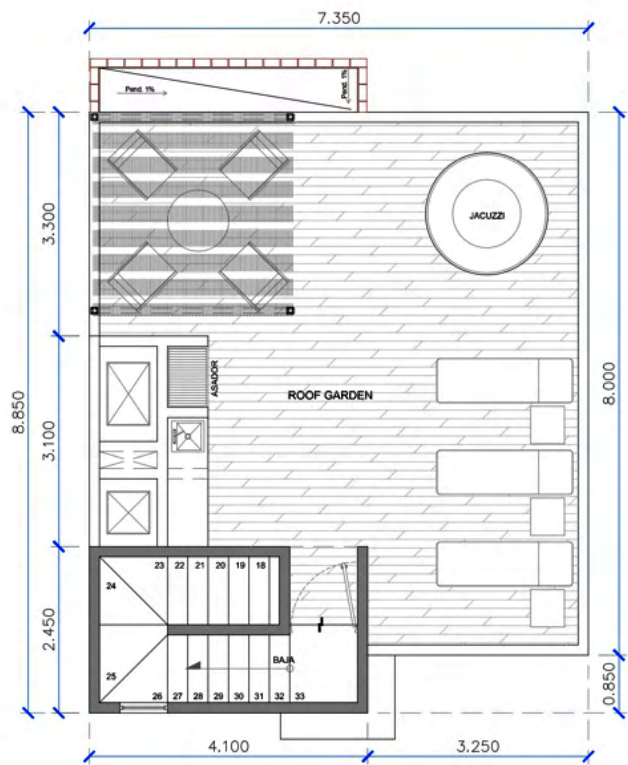

ROOF GARDEN

AZOTEA

CASA 07

Medida: 9.86m²

1

1

1

PLANTA BAJA

PLANTA ALTA

CASA 08

Medida: 66.55 + 65.49m² **Total:** 132.04m² (Ambas Plantas)

2 1/2

3

1

ROOF GARDEN

AZOTEA