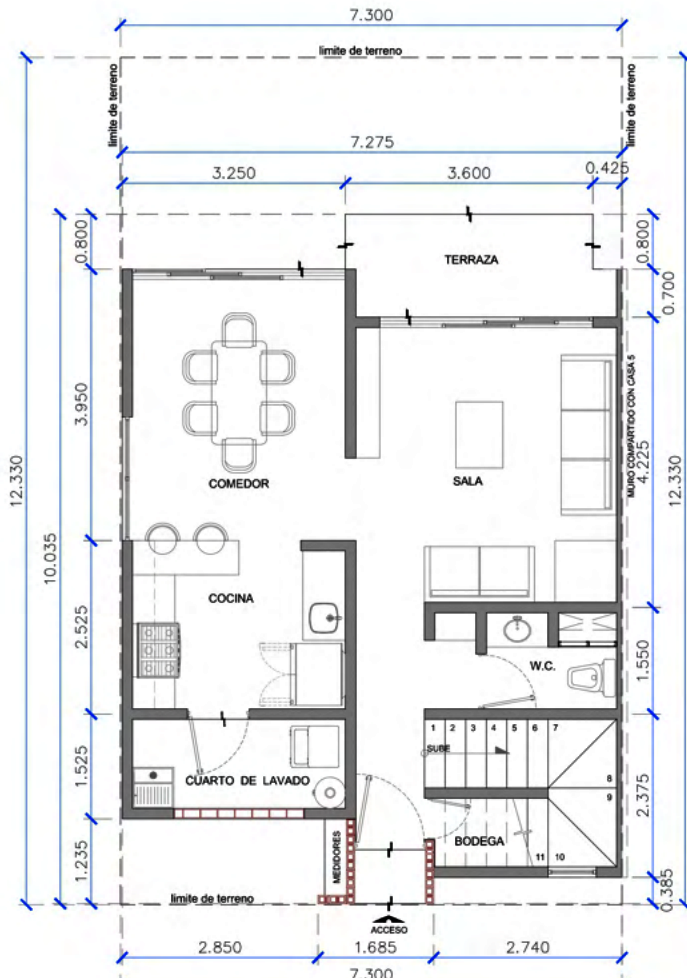

DUPLEX

PLANTA BAJA