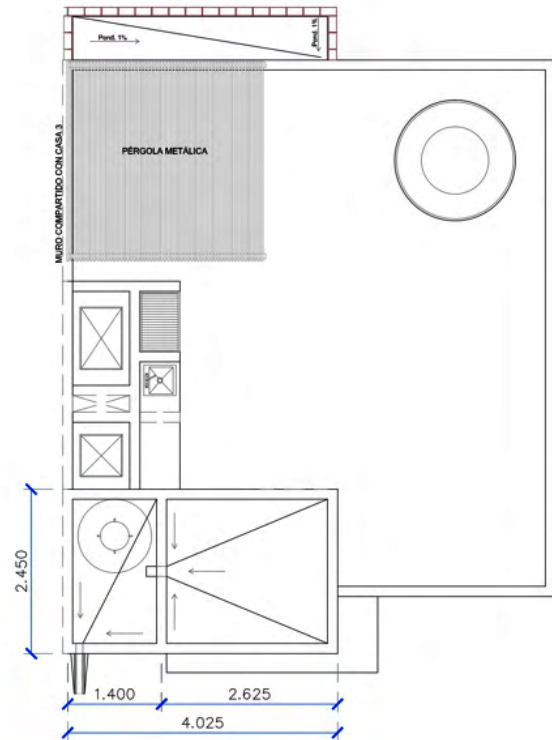

PLANTA BAJA

PLANTA ALTA

CASA 01

Medida: 66.94 + 65.49m² Total: 132.43m² (Ambas Plantas)

2 1/2

3

1

ROOF GARDEN

AZOTEA

CASA 01

Medida: 10.04m²

1

1

1

ROOF GARDEN

AZOTEA

CASA 02

Medida: 9.86m²

1

1

1

PLANTA BAJA

PLANTA ALTA

CASA 02