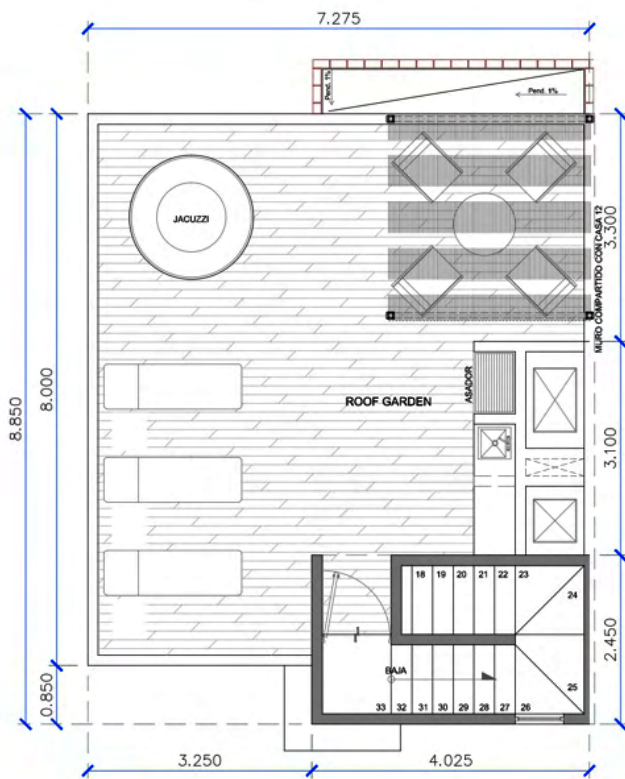

1

ROOF GARDEN

AZOTEA

CASA 12

Medida: 9.86m²

1

1

1

DUPLEX

PLANTA BAJA

PLANTA ALTA

CASA 13

Medida: 65.77 + 64.77m² Total: 130.54m² (Ambas Plantas)

2 1/2

3

1

ROOF GARDEN

AZOTEA

CASA 13

Medida: 9.86m²

1

1

1

DUPLEX