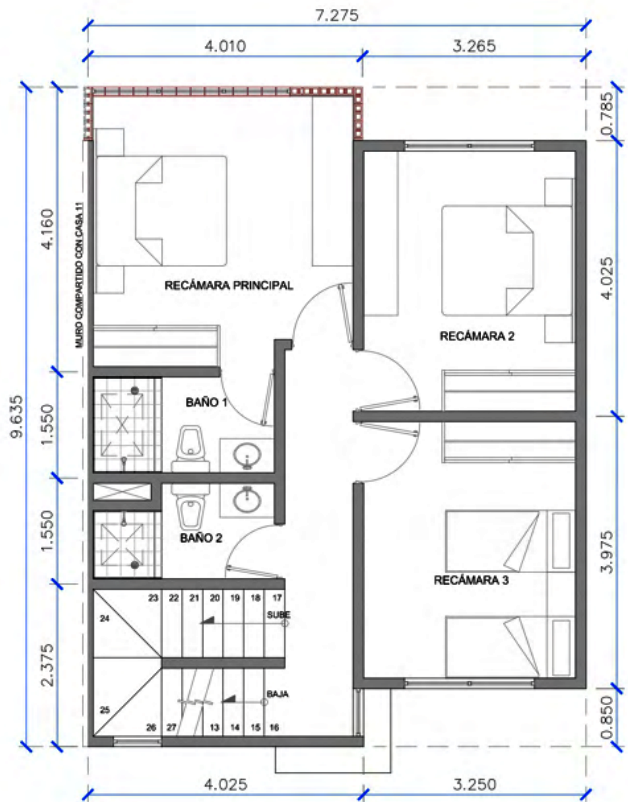

Medida: 66.49 + 66.49m² Total: 131.98m² (Ambas Plantas)

2 1/2

3

1

ROOF GARDEN

AZOTEA

CASA 09

Medida: 10.05m²

1

1

1

DUPLEX

PLANTA BAJA

PLANTA ALTA

CASA 10

Medida: 65.77 + 64.77m² Total: 130.54m² (Ambas Plantas)

2 1/2

3

1

ROOF GARDEN

AZOTEA

CASA 10

Medida: 9.86m²

1