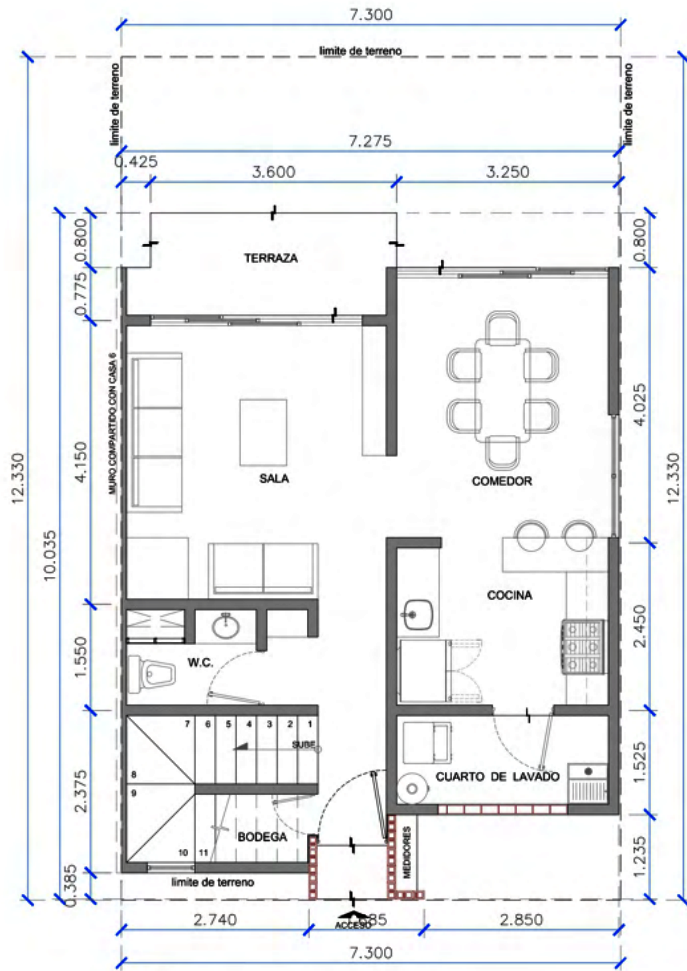

DUPLEX

PLANTA BAJA