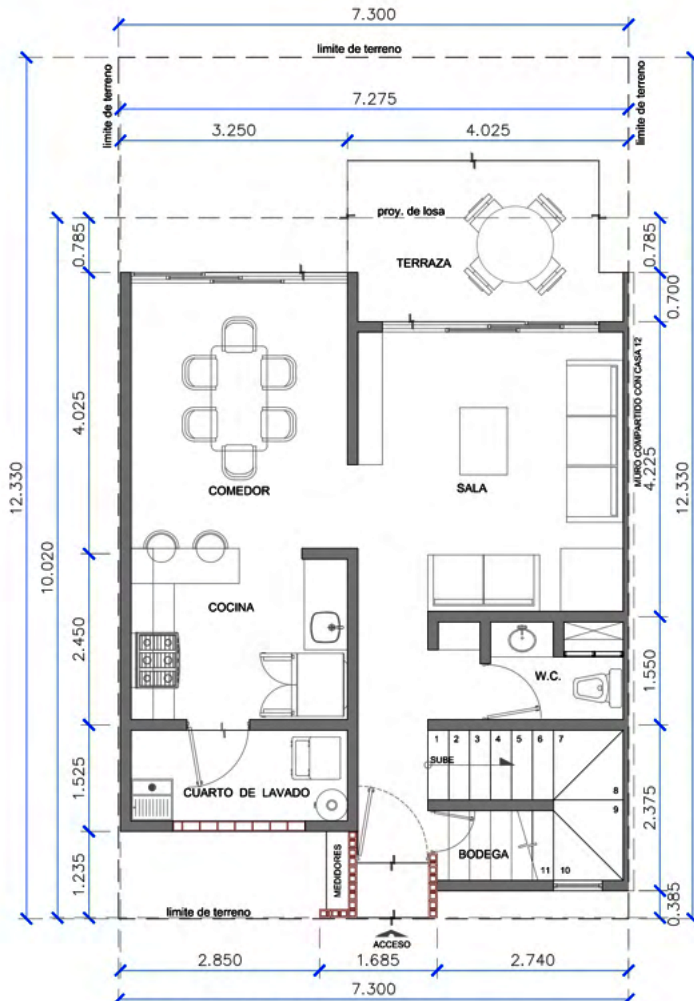

DUPLEX

PLANTA BAJA