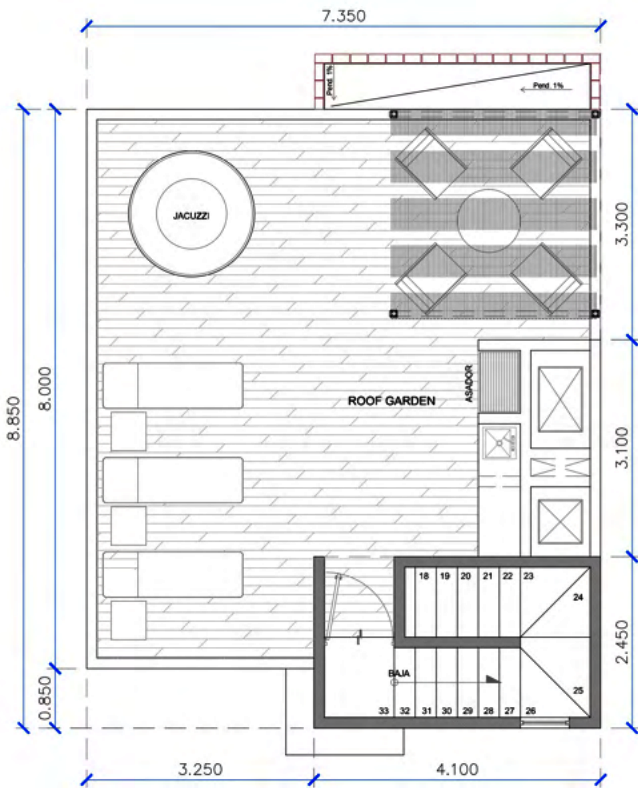

Medida: 66.49 + 66.49m² Total: 131.98m² (Ambas Plantas)

2 1/2

3

1

ROOF GARDEN

AZOTEA

CASA 09

Medida: 10.05m²

2 1/2

3

1

ROOF GARDEN

AZOTEA

CASA 10

Medida: 9.86m²

1