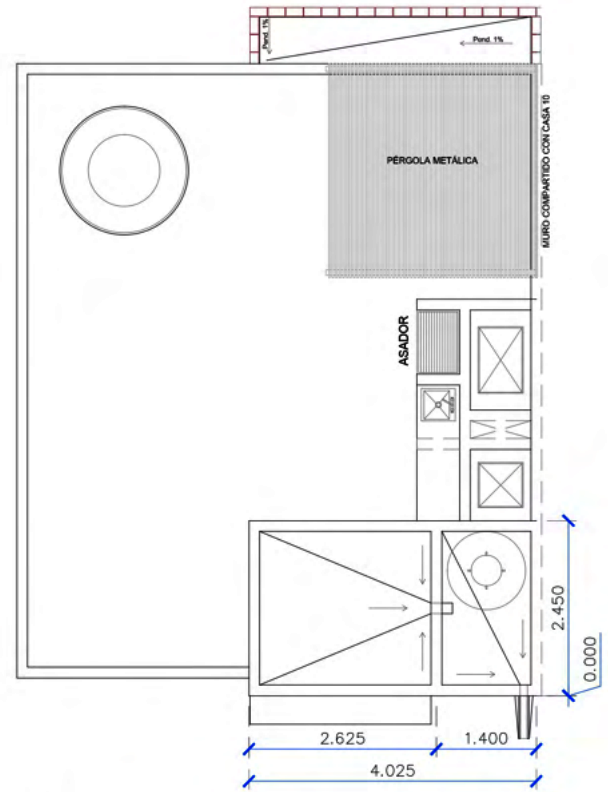

2 1/2

3

1

ROOF GARDEN

AZOTEA

CASA 10

Medida: 9.86m²

1

1

1

DUPLEX

PLANTA BAJA

PLANTA ALTA

CASA 11

Medida: 67.81 + 66.4966.72m² Total: 134.53m² (Ambas Plantas)

2 1/2

3

1

ROOF GARDEN

AZOTEA

CASA 11

Medida: 9.86m²

1

1