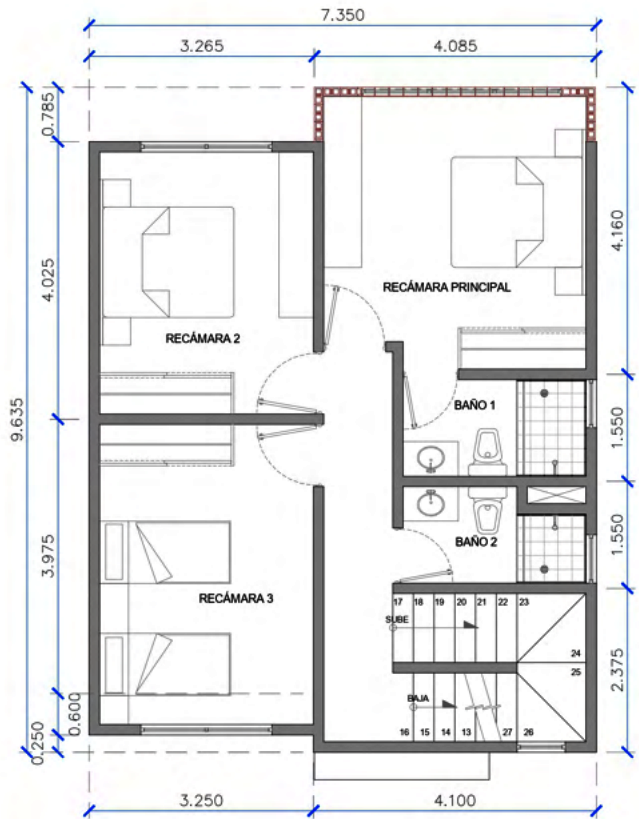

Medida: 66.25 + 64.77m² Total: 131.02m² (Ambas Plantas)

2 1/2

3

1

ROOF GARDEN

AZOTEA

CASA 03

Medida: 9.86m²

1

1

1

INDIVIDUAL

PLANTA BAJA

PLANTA ALTA

CASA 04

Medida: 68.53 + 67.44m² Total: 135.97m² (Ambas Plantas)

2 1/2

3

1

ROOF GARDEN

AZOTEA

CASA 04

Medida: 10.05m²

1