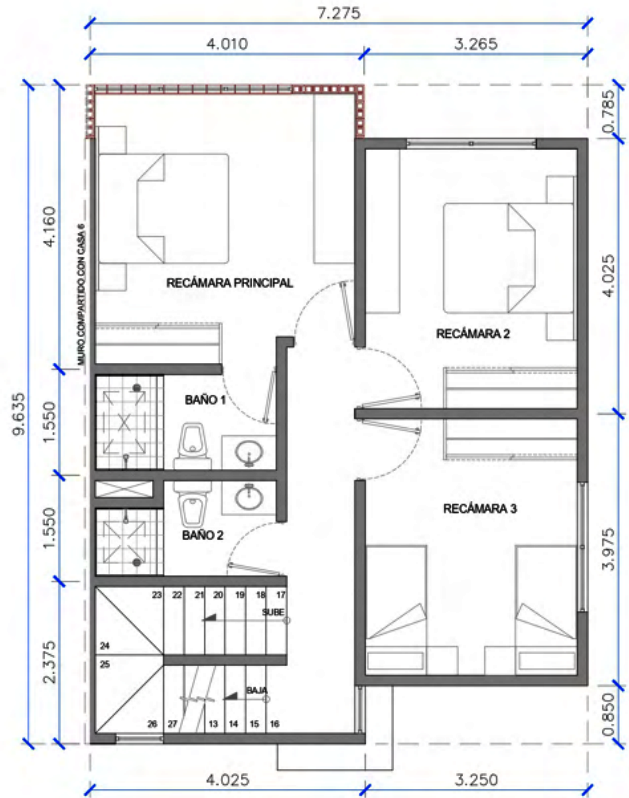

2 1/2

3

1

ROOF GARDEN

AZOTEA

CASA 04

Medida: 10.05m²

1

1

1

DUPLEX

PLANTA BAJA

PLANTA ALTA

CASA 05

Medida: 65.83 + 64.77m² Total: 130.6m² (Ambas Plantas)

2 1/2

3

1

ROOF GARDEN

AZOTEA

CASA 05

Medida: 9.86m²

1

1