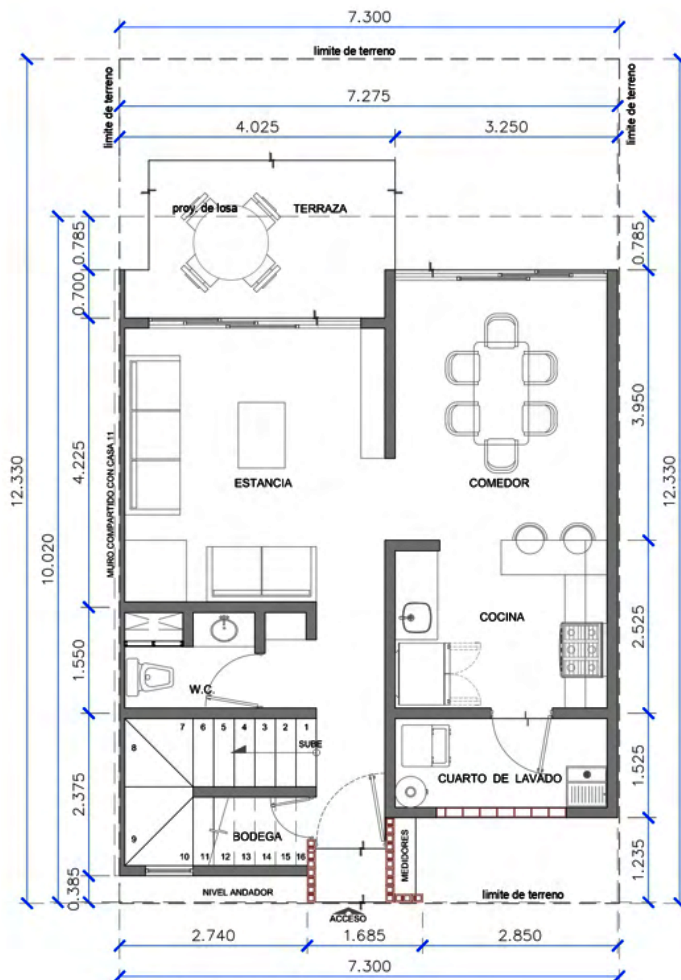

1

1

1

DUPLEX

PLANTA BAJA

PLANTA ALTA

CASA 10

Medida: 65.77 + 64.77m² Total: 130.54m² (Ambas Plantas)

2 1/2

3

1

ROOF GARDEN

AZOTEA

CASA 10

Medida: 9.86m²

1