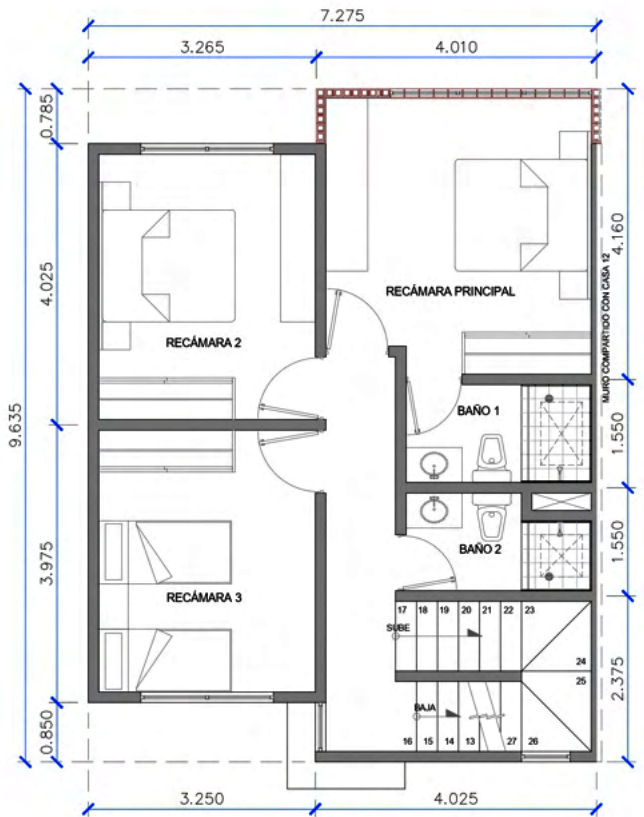

PLANTA ALTA

CASA 13

Medida: 65.77 + 64.77m² Total: 130.54m² (Ambas Plantas)

2 1/2

3

1