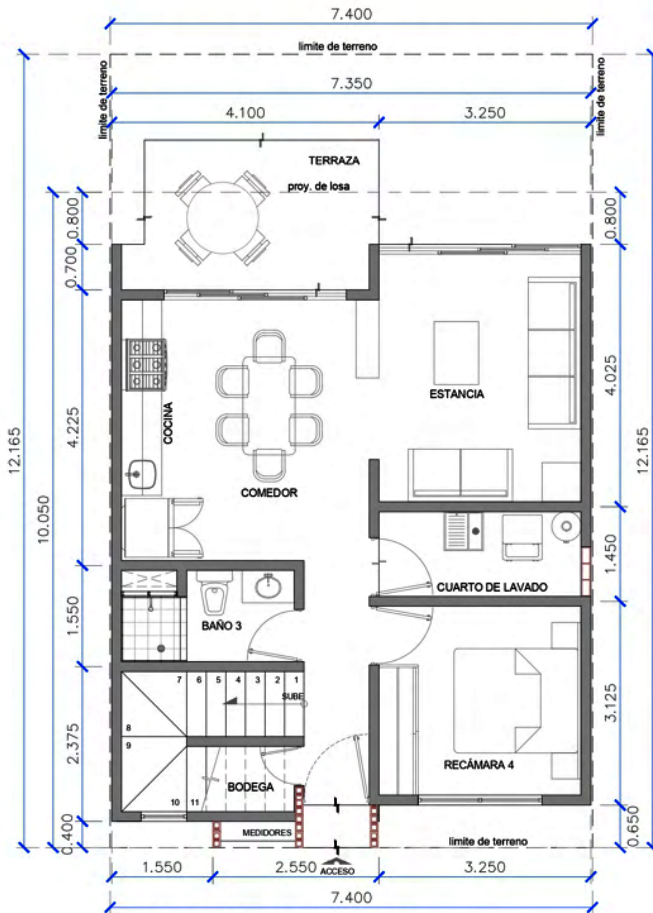

1

ROOF GARDEN

AZOTEA

CASA 06

Medida: 9.86m²

1

1

1

INDIVIDUAL

PLANTA BAJA

PLANTA ALTA

CASA 07

Medida: 65.83 + 64.77m² Total: 130.6m² (Ambas Plantas)

3

4

1