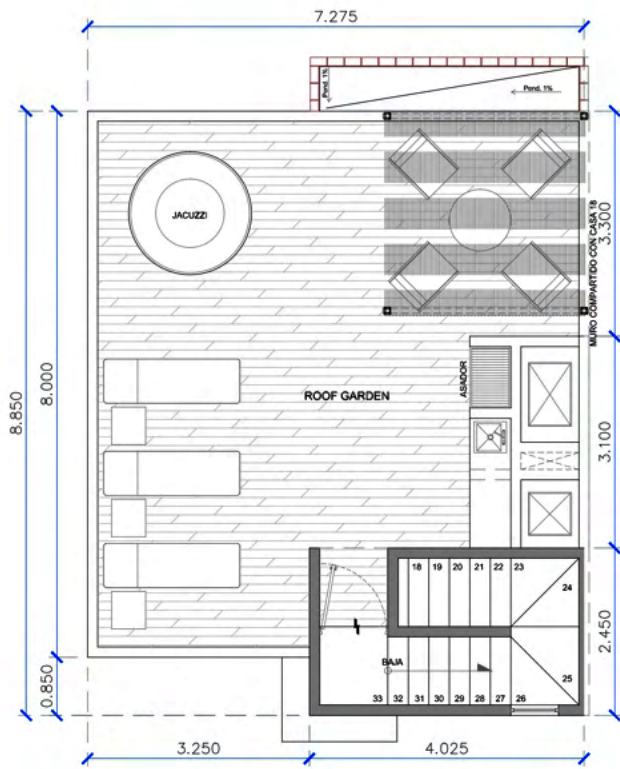

PLANTA BAJA

PLANTA ALTA

CASA 19

Medida: 65.83 + 64.77m² Total: 130.6m² (Ambas Plantas)

2 1/2

3

1

ROOF GARDEN