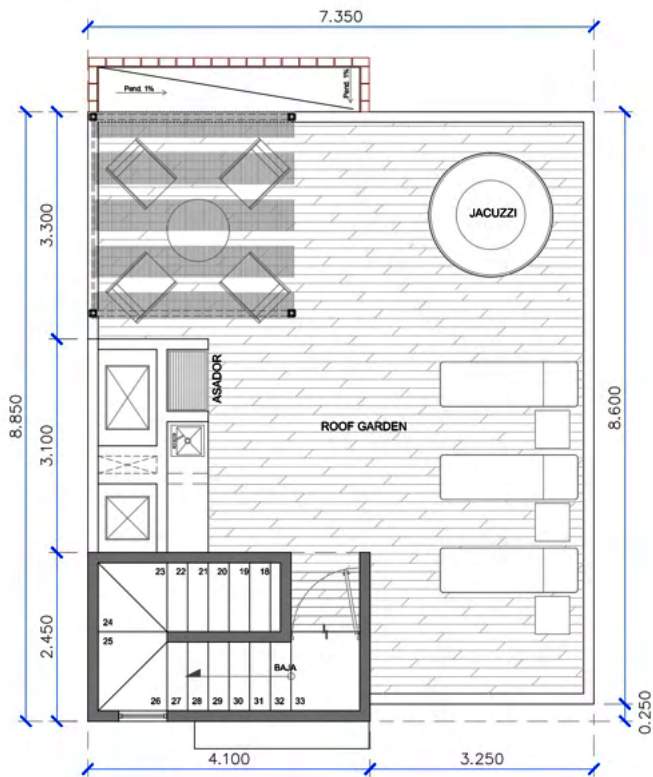

1

ROOF GARDEN

AZOTEA

CASA 06

Medida: 9.86m²

1

1

1

INDIVIDUAL

PLANTA BAJA

PLANTA ALTA

CASA 07

Medida: 65.83 + 64.77m² Total: 130.6m² (Ambas Plantas)

3

4

1

ROOF GARDEN

AZOTEA

CASA 07

Medida: 9.86m²

1

1

1

PLANTA BAJA