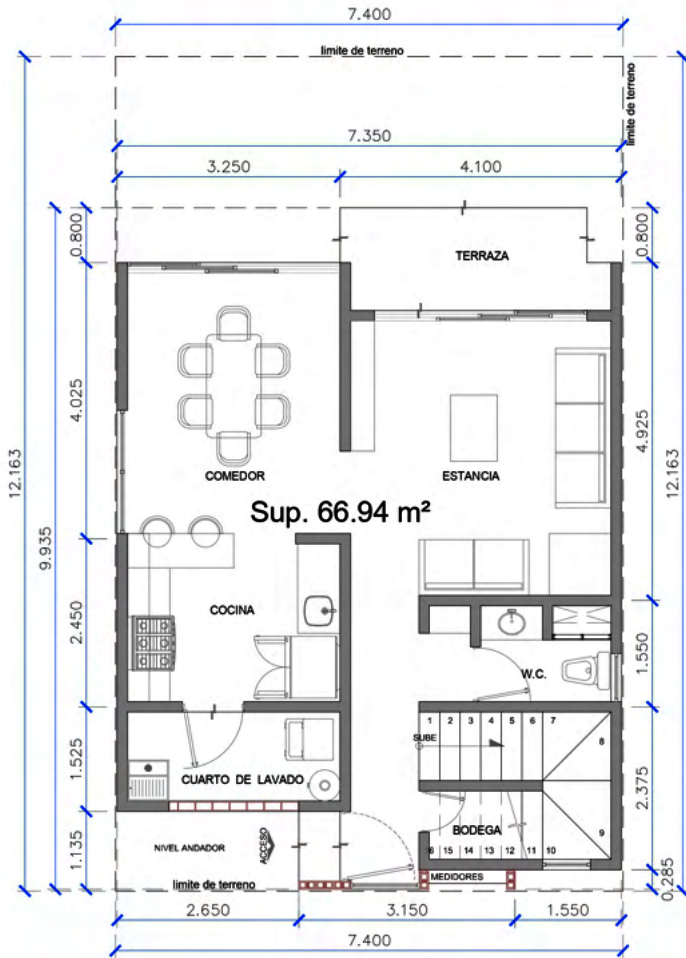

PLANTA BAJA

PLANTA ALTA

CASA 01

Medida: 66.94 + 65.49m² Total: 132.43m² (Ambas Plantas)

2 1/2

3

1

ROOF GARDEN

AZOTEA

CASA 01

Medida: 10.04m²

1

1

1

ROOF GARDEN

AZOTEA

CASA 02

Medida: 9.86m²

1

1

1

PLANTA BAJA

PLANTA ALTA

CASA 02