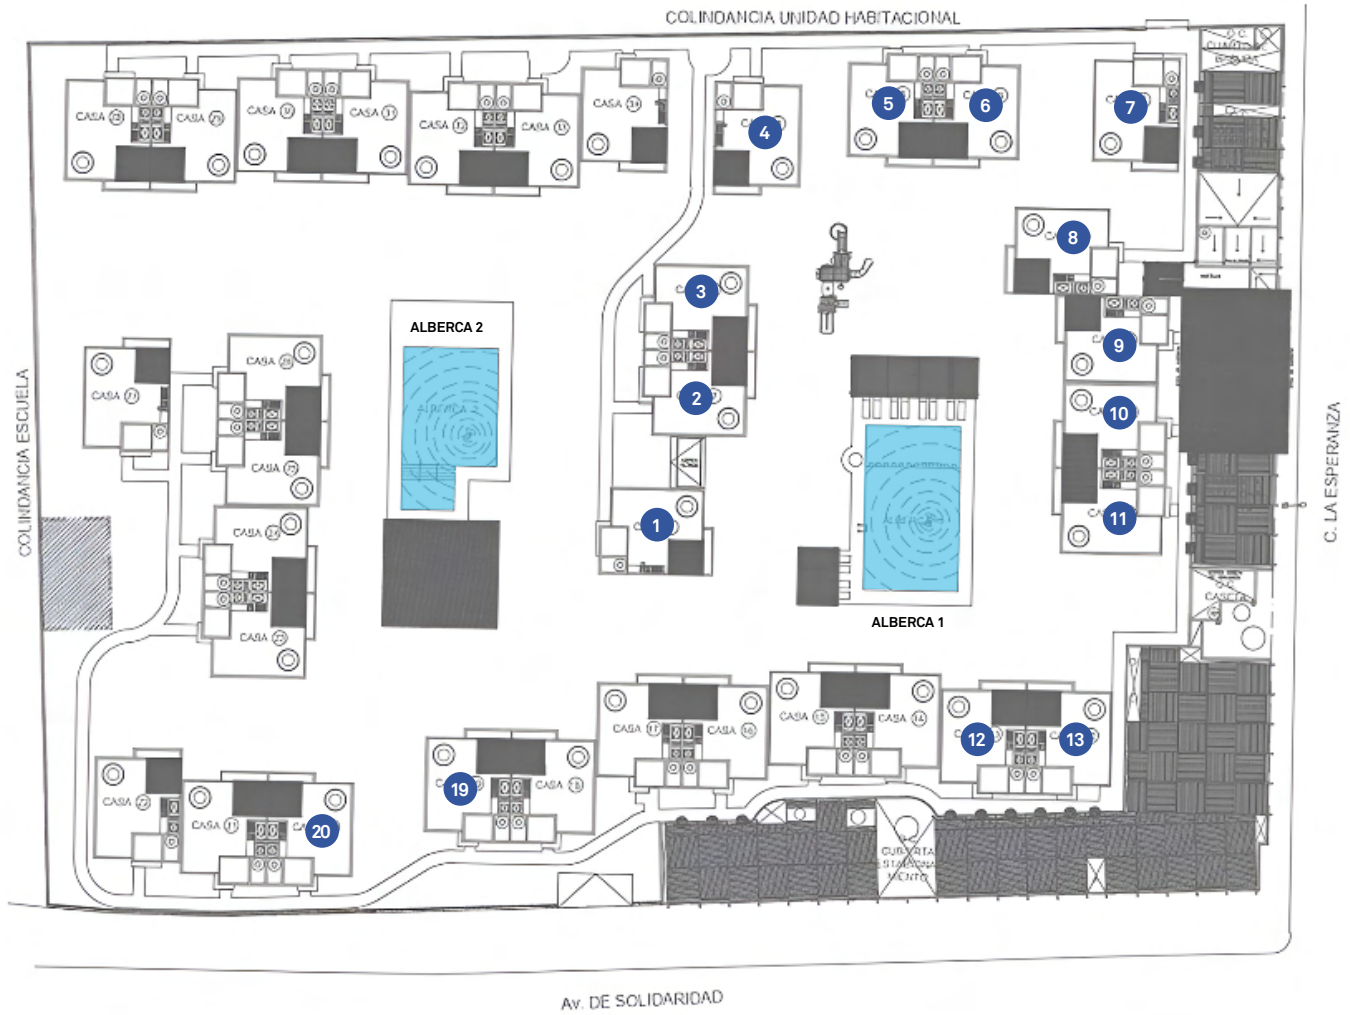

CONJUNTO GENERAL