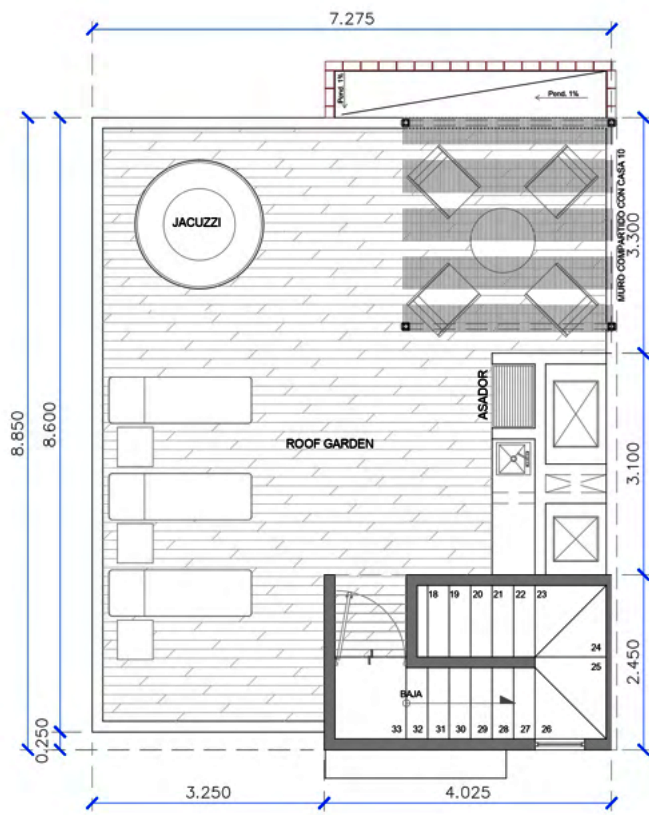

2 1/2

3

1

ROOF GARDEN

AZOTEA

CASA 10

Medida: 9.86m²

1

1

1

DUPLEX

PLANTA BAJA

PLANTA ALTA

CASA 11

Medida: 67.81 + 66.4966.72m² Total: 134.53m² (Ambas Plantas)

2 1/2

3

1

ROOF GARDEN

AZOTEA

CASA 11

Medida: 9.86m²

1

1