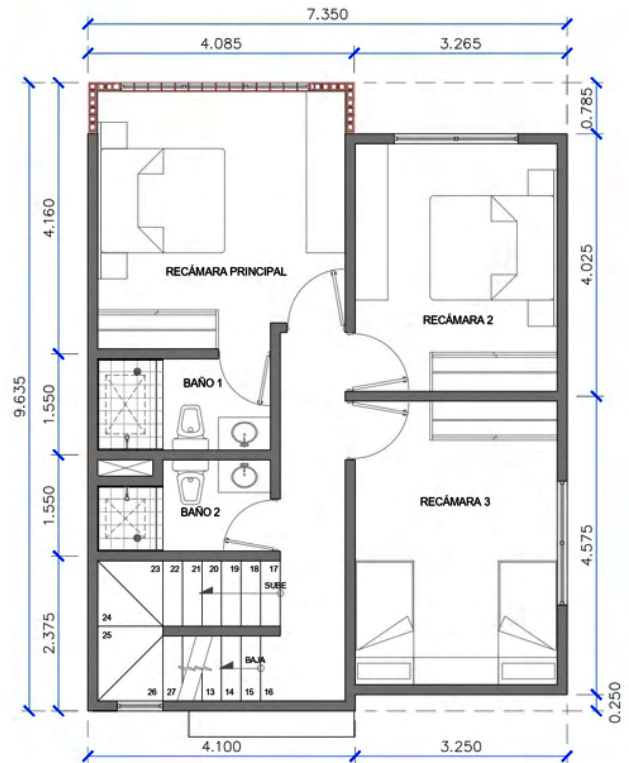

1

ROOF GARDEN

AZOTEA

CASA 06

Medida: 9.86m²

1

1

1

INDIVIDUAL

PLANTA BAJA

PLANTA ALTA

CASA 07

Medida: 65.83 + 64.77m² Total: 130.6m² (Ambas Plantas)

3

4

1