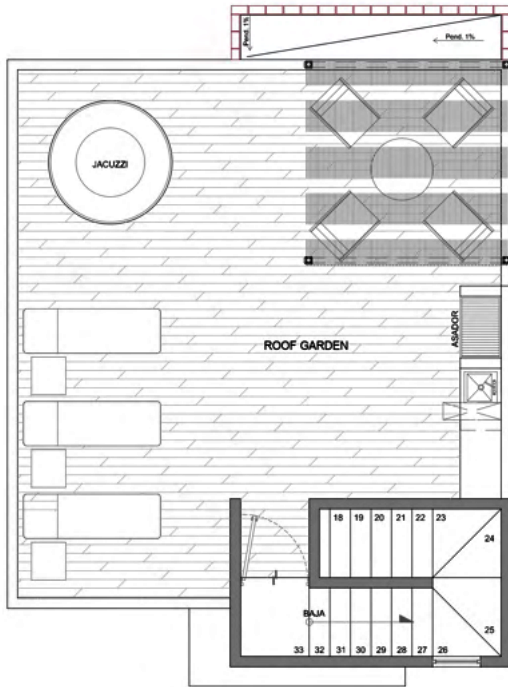

PLANTA BAJA

PLANTA ALTA

CASA 01

Medida: 66.94 + 65.49m² Total: 132.43m² (Ambas Plantas)

2 1/2

3

1

ROOF GARDEN

AZOTEA

CASA 01

Medida: 10.04m²

1

1

1

ROOF GARDEN

AZOTEA

CASA 02

Medida: 9.86m²

1

1

1

PLANTA BAJA

PLANTA ALTA

CASA 02