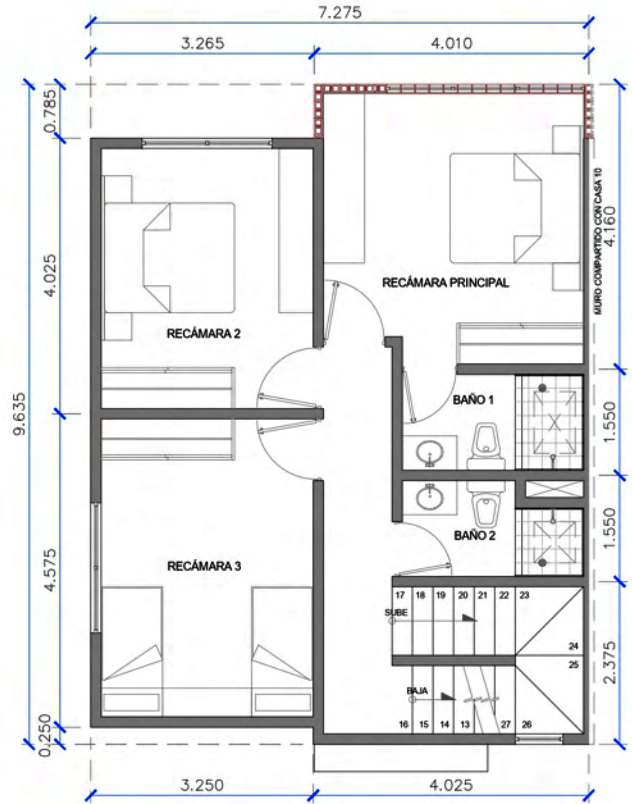

2 1/2

3

1

ROOF GARDEN

AZOTEA

CASA 10

Medida: 9.86m²

1

1

1

DUPLEX

PLANTA BAJA

PLANTA ALTA

CASA 11

Medida: 67.81 + 66.4966.72m² Total: 134.53m² (Ambas Plantas)

2 1/2

3

1

ROOF GARDEN

AZOTEA

CASA 11

Medida: 9.86m²

1

1