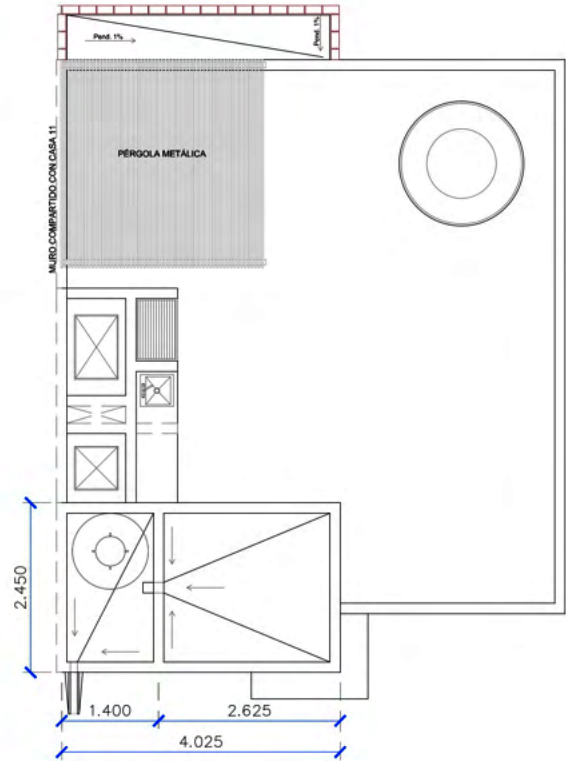

2 1/2

3

1

ROOF GARDEN

AZOTEA

CASA 10

Medida: 9.86m²

1