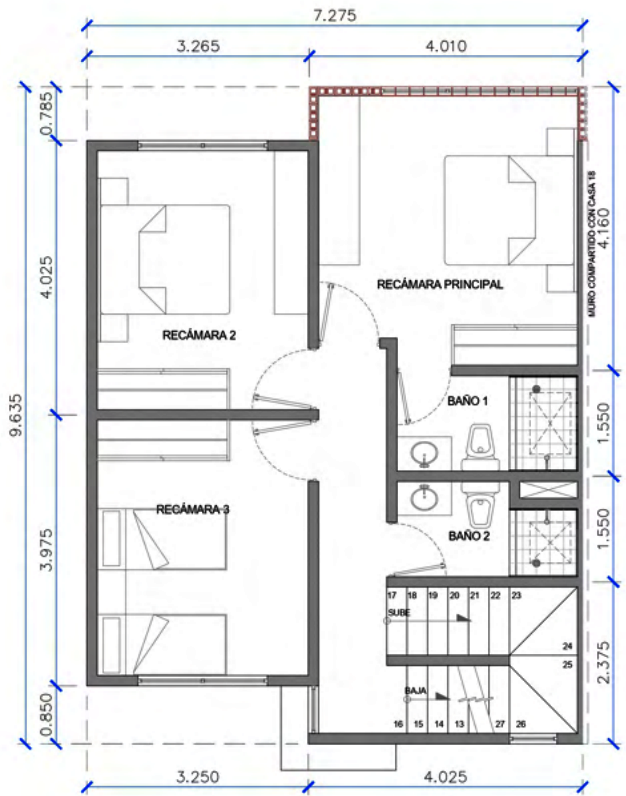

PLANTA ALTA

CASA 19

Medida: 65.83 + 64.77m² Total: 130.6m² (Ambas Plantas)

2 1/2

3

1