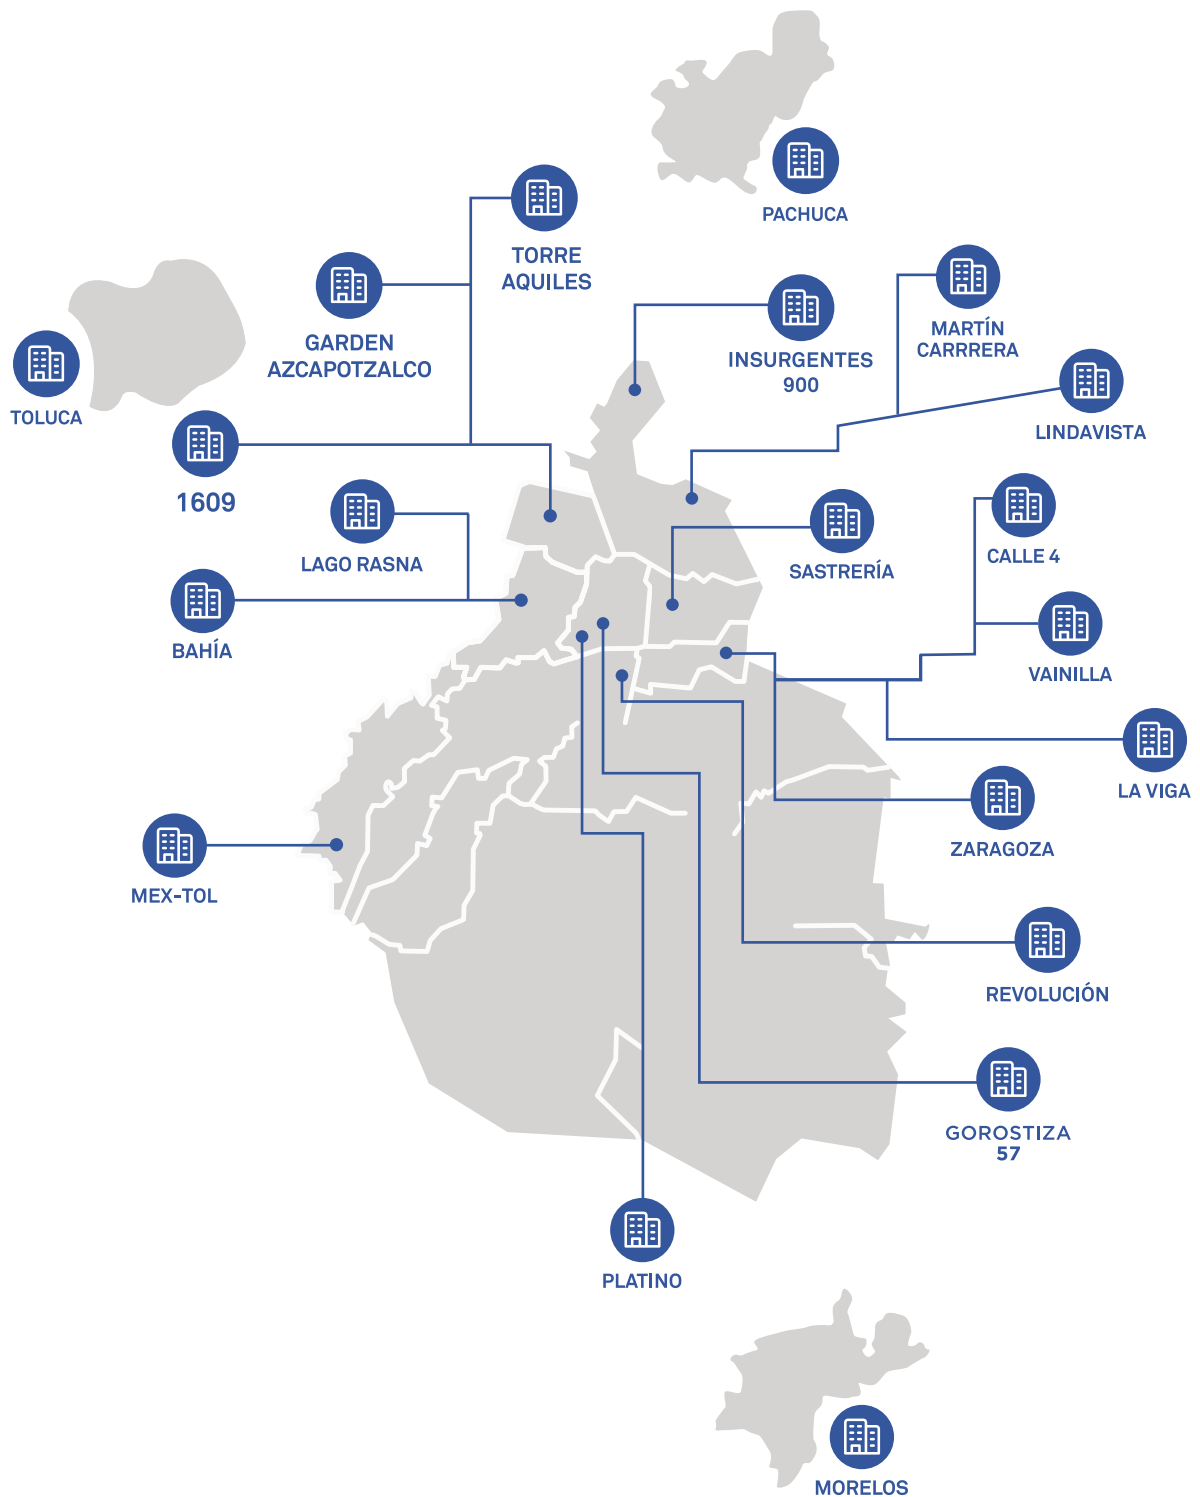

OASIS YAUTEPEC IV

**GRUPO
UBK**

2025

Bienvenido a tu nuevo estilo de vida.

Somos una compañía desarrolladora de vivienda vertical en el área metropolitana de la Ciudad de México fundada en el año 2000.

Brindamos a las familias mexicanas, la confiabilidad y seguridad que requieren para realizar la compra más significativa de su vida: **Su hogar.**

Residencial, optimizado y exclusivo para ti.

Más de 5000 familias felices viviendo en Desarrollos

LOCALIZACIÓN DE NUESTROS
DESARROLLOS EN LA CDMX.

Construimos valor y solidez habitable,
cimentando hogares felices.

OASIS YAUTEPEC IV

Calle Solidaridad, esquina Calle de la Esperanza #17,
Barrio de Ixtlahuacan del Municipio de Yautepéc,
Estado de Morelos

3 y 4 Recámaras

2 y 3 Baños

Roof Garden

Estacionamiento

Seguridad

Excelente
ubicación

¿QUÉ HAY CERCA?

A 15 min. de
Restaurantes

A 30 min. del
Tepozteco

A 30 min. de
Las Estacas

A 20 min.
del Centro

A 20 min de Six
Flags Oaxtepec

CONJUNTO GENERAL

INDIVIDUAL