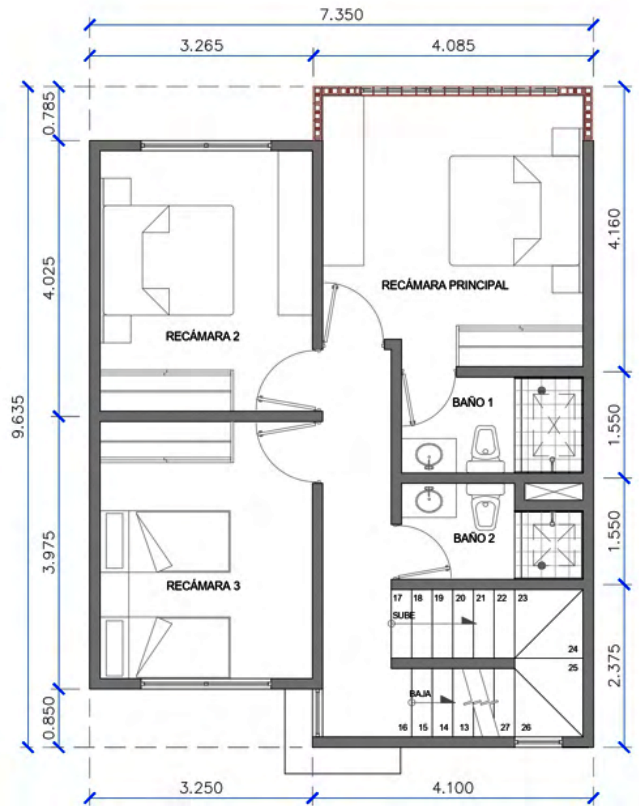

CASA 08

Medida: 10.05m²

1

1

1

PLANTA BAJA

PLANTA ALTA

CASA 09

Medida: 66.49 + 66.49m² Total: 131.98m² (Ambas Plantas)

2 1/2

3

1

ROOF GARDEN

AZOTEA

CASA 09

Medida: 10.05m²