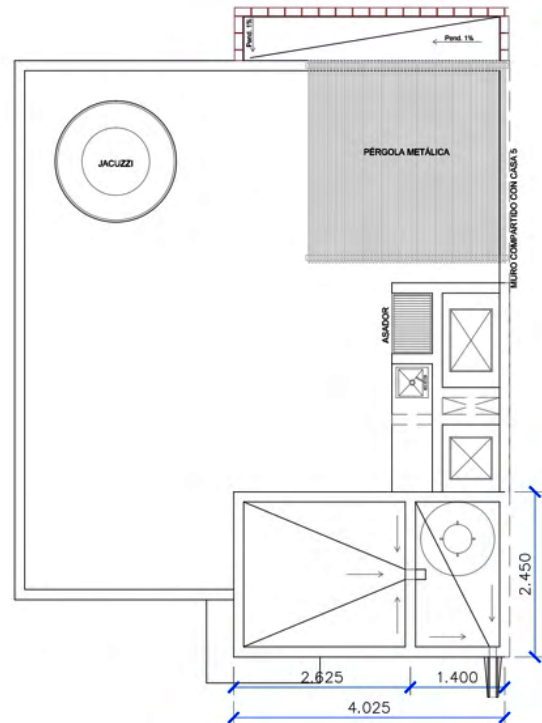

3

1

ROOF GARDEN

AZOTEA

CASA 05

Medida: 9.86m²

1

1

1

DUPLEX

PLANTA BAJA

PLANTA ALTA

CASA 06

Medida: 65.83 + 64.77m² Total: 130.6m² (Ambas Plantas)

2 1/2

3

1

ROOF GARDEN

AZOTEA

CASA 06

Medida: 9.86m²

1

1

1