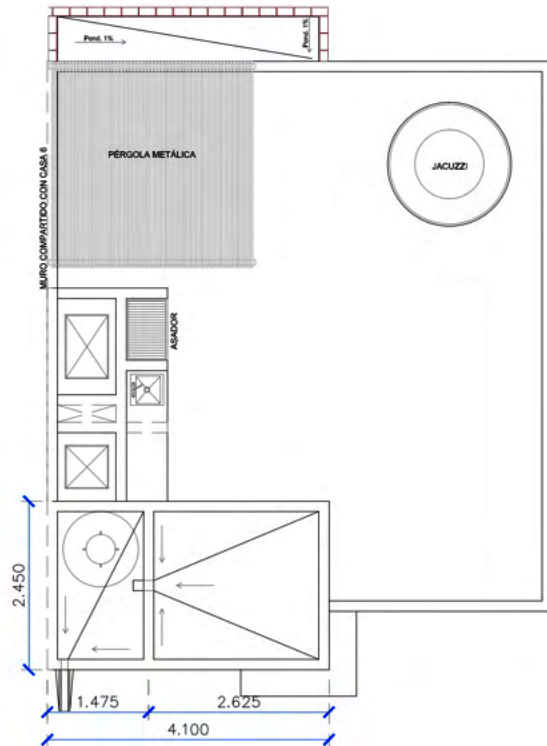

2 1/2

3

1

ROOF GARDEN

AZOTEA

CASA 04

Medida: 10.05m²

1

1

1

DUPLEX

PLANTA BAJA

PLANTA ALTA

CASA 05

Medida: 65.83 + 64.77m² Total: 130.6m² (Ambas Plantas)

2 1/2

3

1

ROOF GARDEN

AZOTEA

CASA 05

Medida: 9.86m²

1

1