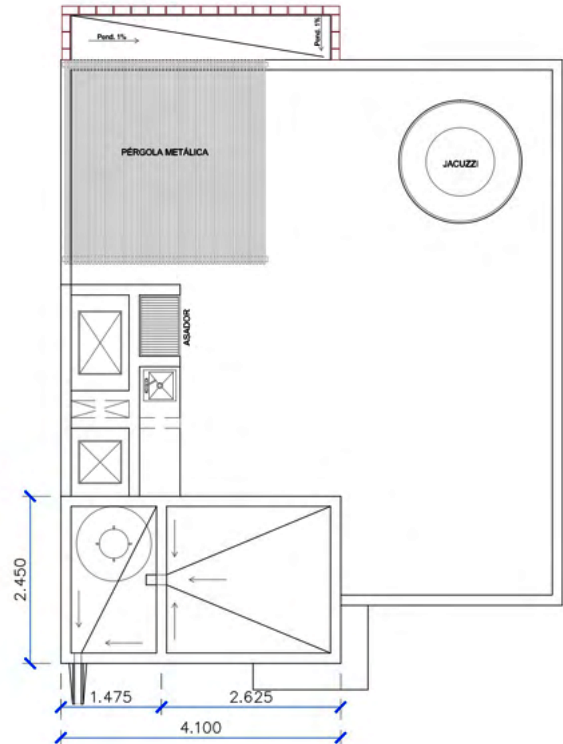

PLANTA ALTA

CASA 08

Medida: 66.55 + 65.49m² **Total:** 132.04m² (Ambas Plantas)

2 1/2

3

1

ROOF GARDEN

AZOTEA