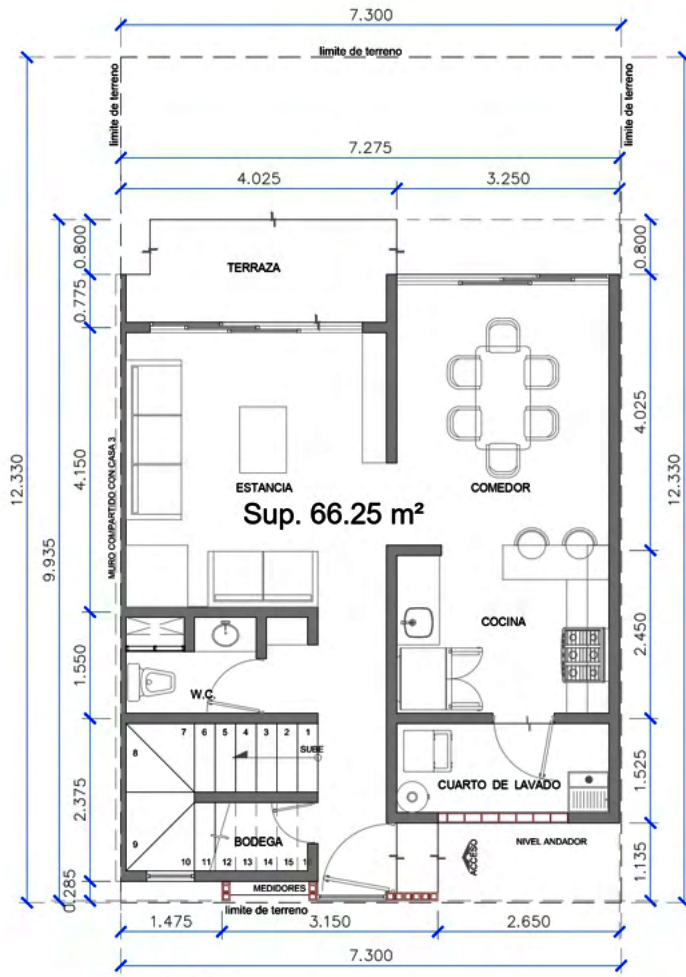

AZOTEA

CASA 01

Medida: 10.04m²

1

1

1

ROOF GARDEN

AZOTEA

CASA 02

Medida: 9.86m²

1

1

1

PLANTA BAJA

PLANTA ALTA

CASA 02

Medida: 66.25 + 64.77m² Total: 131.02m² (Ambas Plantas)

2 1/2

3

1

DUPLEX

PLANTA BAJA

PLANTA ALTA

CASA 03

Medida: 66.25 + 64.77m² Total: 131.02m² (Ambas Plantas)

2 1/2

3

1

ROOF GARDEN

AZOTEA

CASA 03

Medida: 9.86m²