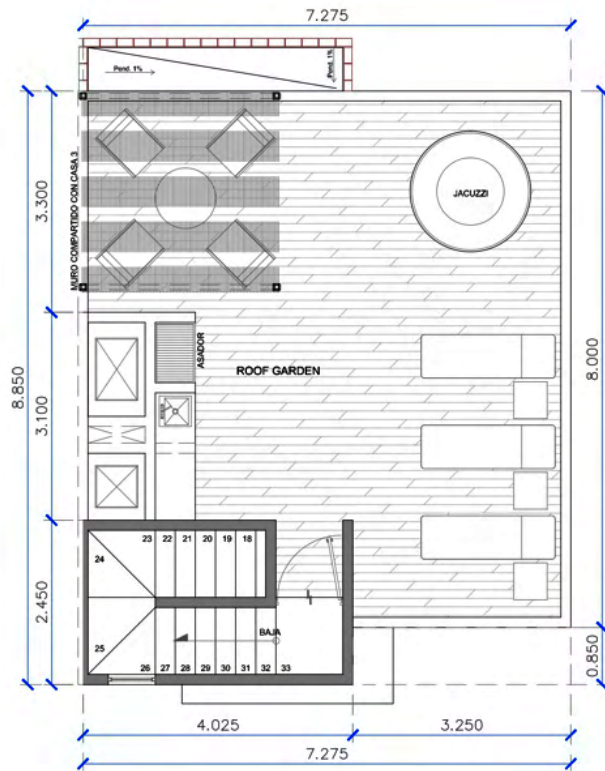

PLANTA BAJA

PLANTA ALTA

CASA 01

Medida: 66.94 + 65.49m² Total: 132.43m² (Ambas Plantas)

2 1/2

3

1

ROOF GARDEN

AZOTEA

CASA 01

Medida: 10.04m²

1

1

1

ROOF GARDEN

AZOTEA

CASA 02

Medida: 9.86m²

1

1

1

PLANTA BAJA

PLANTA ALTA

CASA 02