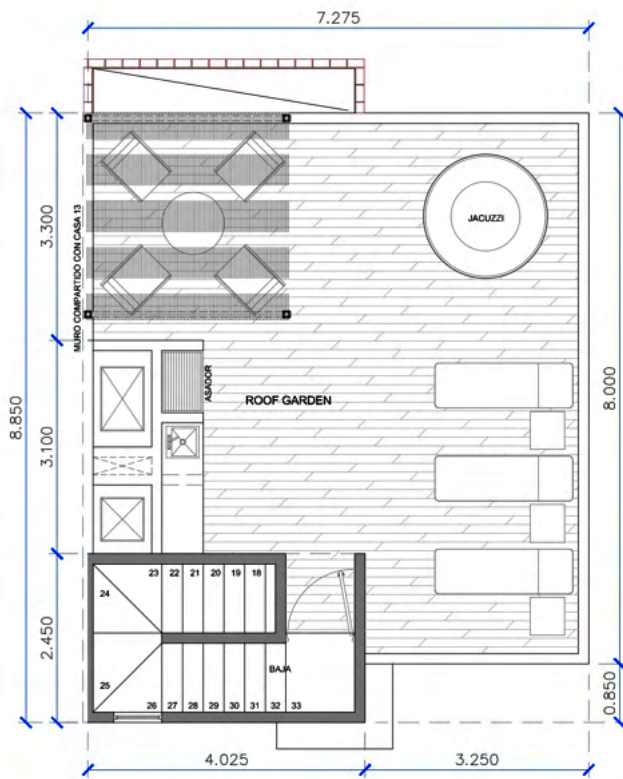

3

1

ROOF GARDEN

AZOTEA

CASA 11

Medida: 9.86m²

1

1

1

DUPLEX

PLANTA BAJA

PLANTA ALTA

CASA 12

Medida: 65.76 + 64.77m² Total: 130.53m² (Ambas Plantas)

2 1/2

3

1

ROOF GARDEN

AZOTEA

CASA 12

Medida: 9.86m²

1

1

1