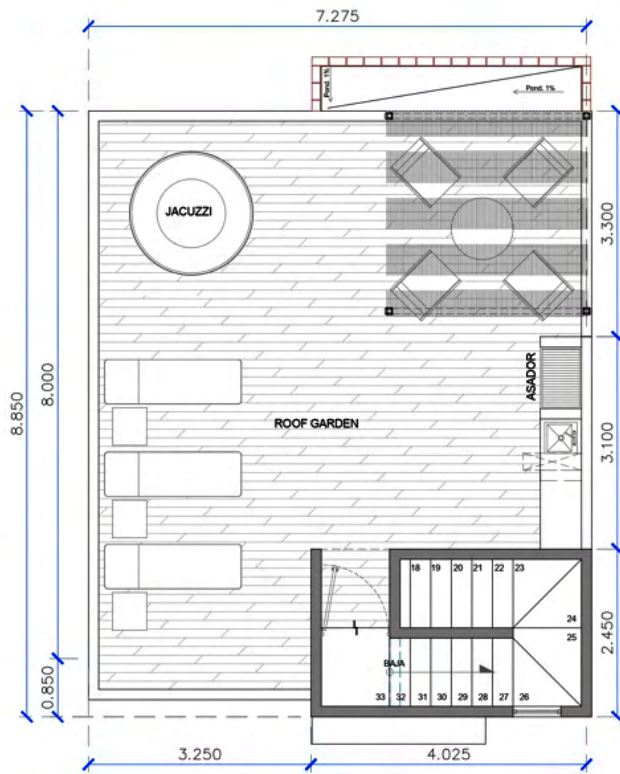

Medida: 66.25 + 64.77m² Total: 131.02m² (Ambas Plantas)

2 1/2

3

1

ROOF GARDEN

AZOTEA

CASA 03

Medida: 9.86m²

1

1

1

INDIVIDUAL

PLANTA BAJA

PLANTA ALTA

CASA 04

Medida: 68.53 + 67.44m² Total: 135.97m² (Ambas Plantas)

2 1/2

3

1

ROOF GARDEN

AZOTEA

CASA 04

Medida: 10.05m²

1