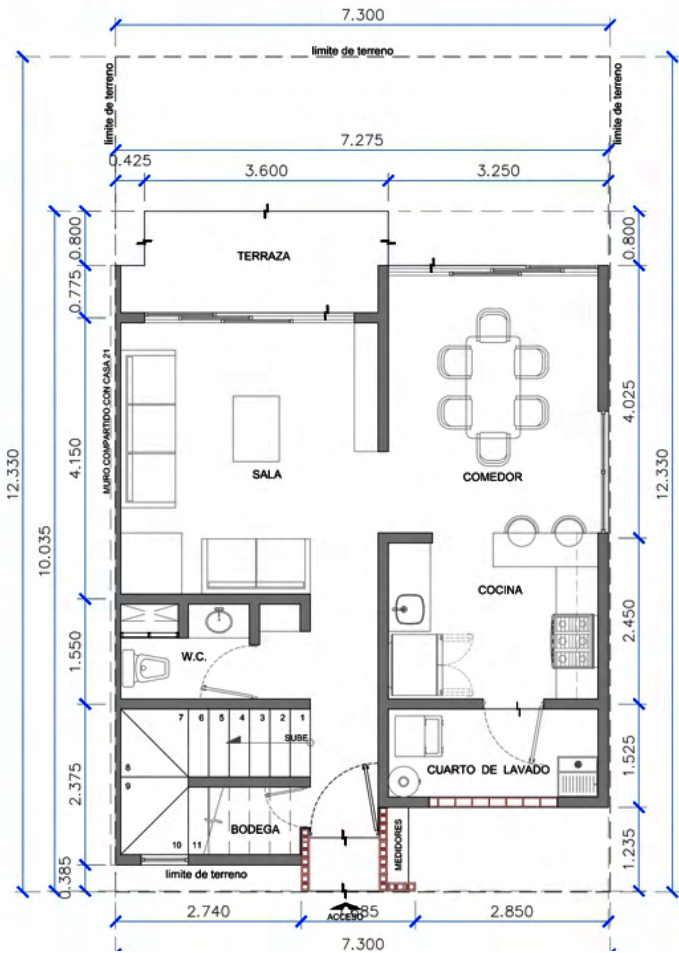

CASA 02

Medida: 9.86m²

1

1

1

PLANTA BAJA

PLANTA ALTA

CASA 02

1

1

1

INDIVIDUAL

PLANTA BAJA

PLANTA ALTA

CASA 04

Medida: 68.53 + 67.44m² Total: 135.97m² (Ambas Plantas)

AZOTEA

CASA 19

Medida: 9.86m²

1

1

1

DUPLEX

PLANTA BAJA

CASA 20

Medida: 9.86m²

1

1

1

Las imágenes son referenciales, pueden variar sin previo aviso y no representan un compromiso de venta.

Las imágenes son referenciales, pueden variar sin previo aviso y no representan un compromiso de venta.