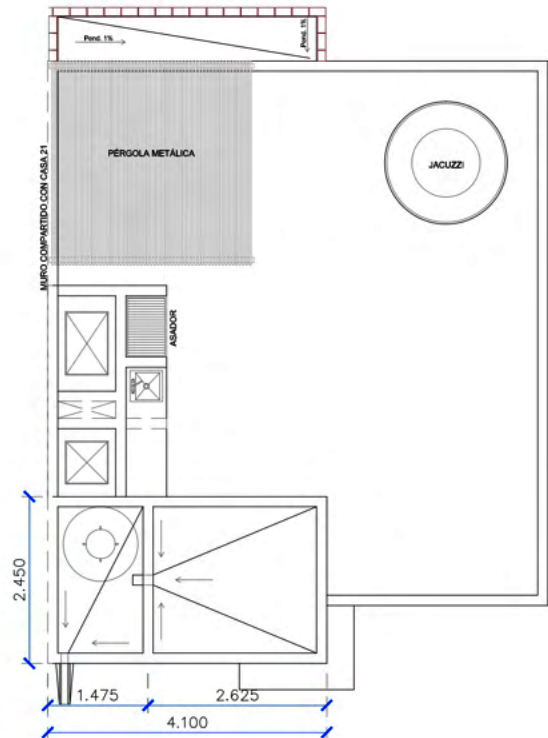

PLANTA ALTA

CASA 20

Medida: 65.83 + 64.77m² Total: 130.6m² (Ambas Plantas)

2 1/2

3

1

ROOF GARDEN

AZOTEA

CASA 20

Medida: 9.86m²

1

1

1

Las imágenes son referenciales, pueden variar sin previo aviso y no representan un compromiso de venta.

Las imágenes son referenciales, pueden variar sin previo aviso y no representan un compromiso de venta.