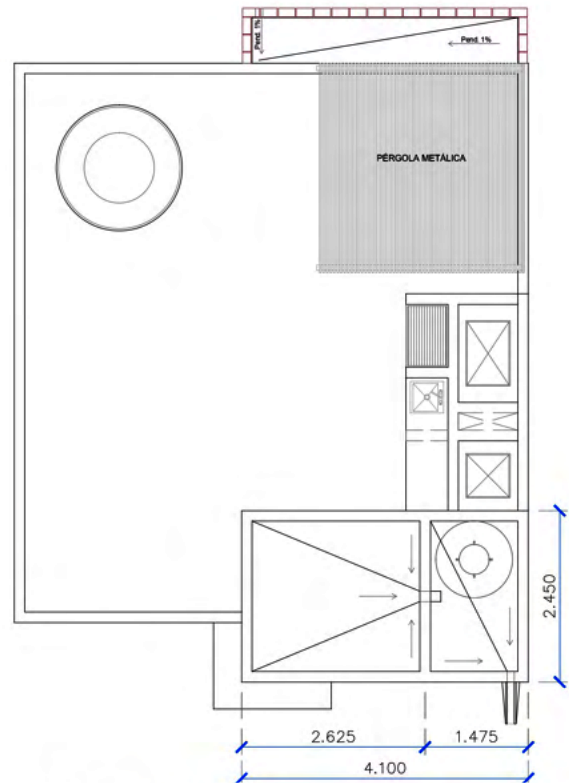

Medida: 66.49 + 66.49m² Total: 131.98m² (Ambas Plantas)

2 1/2

3

1

ROOF GARDEN

AZOTEA

CASA 09

Medida: 10.05m²