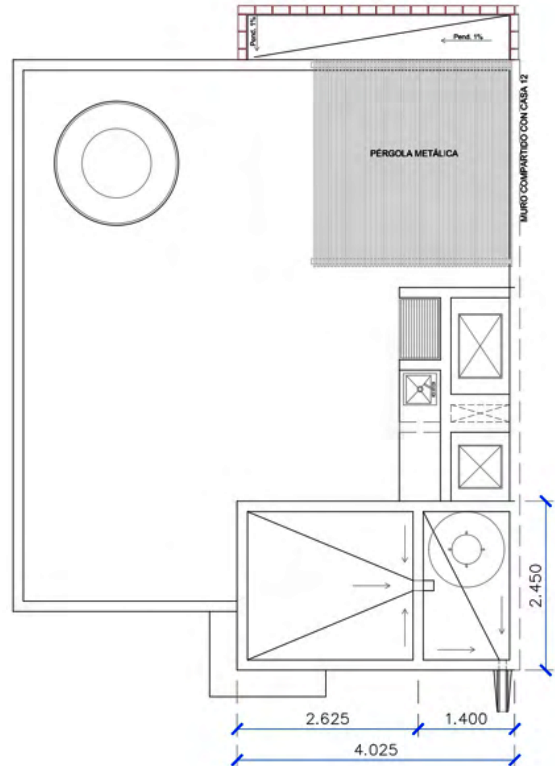

1

ROOF GARDEN

AZOTEA

CASA 12

Medida: 9.86m²

1

1

1

DUPLEX

PLANTA BAJA

PLANTA ALTA

CASA 13

Medida: 65.77 + 64.77m² Total: 130.54m² (Ambas Plantas)

2 1/2

3

1

ROOF GARDEN

AZOTEA

CASA 13

Medida: 9.86m²

1

1

1

DUPLEX