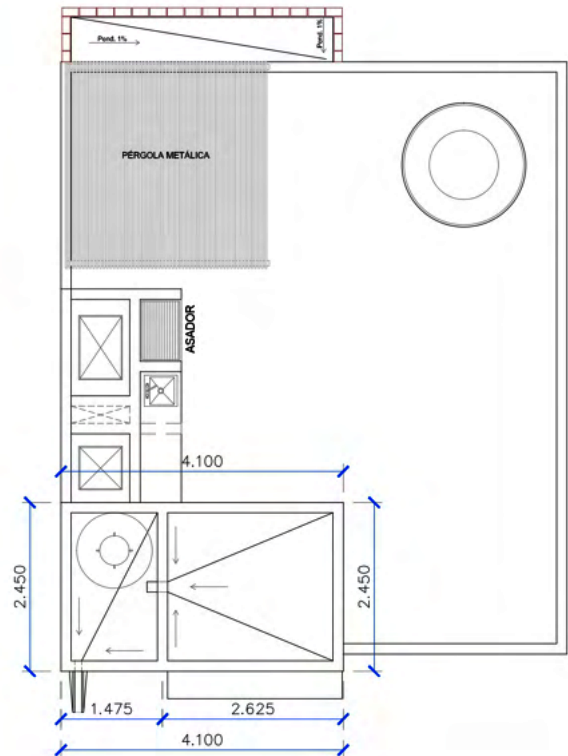

1

ROOF GARDEN

AZOTEA

CASA 06

Medida: 9.86m²

1

1

1

INDIVIDUAL

PLANTA BAJA

PLANTA ALTA

CASA 07

Medida: 65.83 + 64.77m² Total: 130.6m² (Ambas Plantas)

3

4

1

ROOF GARDEN

AZOTEA

CASA 07

Medida: 9.86m²

1

1

1

PLANTA BAJA