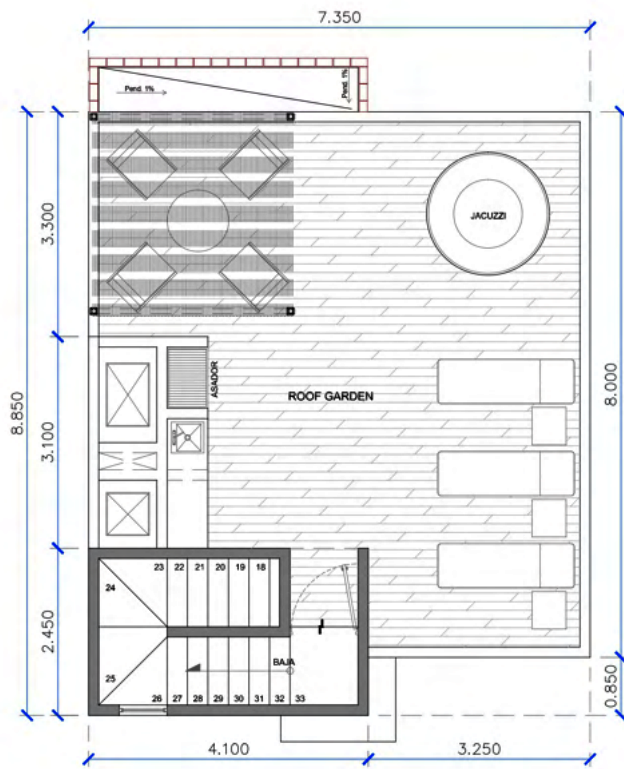

PLANTA ALTA

CASA 08

Medida: 66.55 + 65.49m² **Total:** 132.04m² (Ambas Plantas)

2 1/2

3

1

ROOF GARDEN

AZOTEA