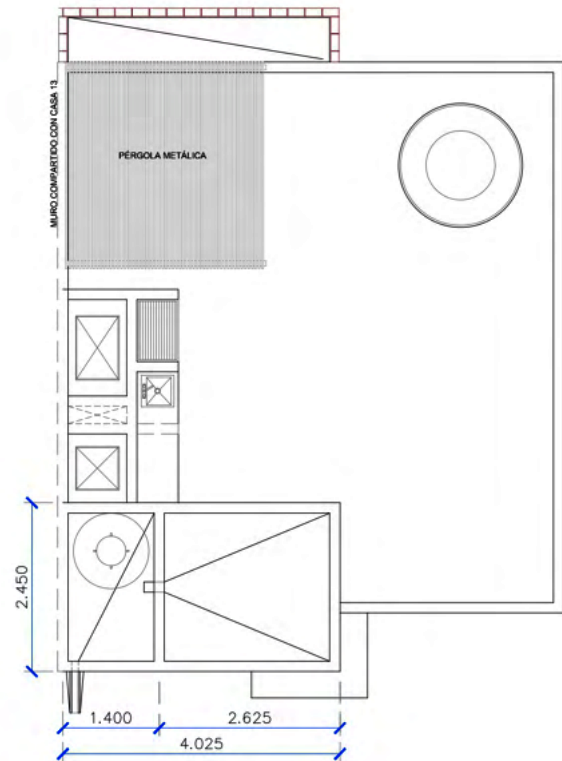

3

1

ROOF GARDEN

AZOTEA

CASA 11

Medida: 9.86m²

1

1

1

DUPLEX

PLANTA BAJA

PLANTA ALTA

CASA 12

Medida: 65.76 + 64.77m² Total: 130.53m² (Ambas Plantas)

2 1/2

3

1

ROOF GARDEN

AZOTEA

CASA 12

Medida: 9.86m²

1

1

1