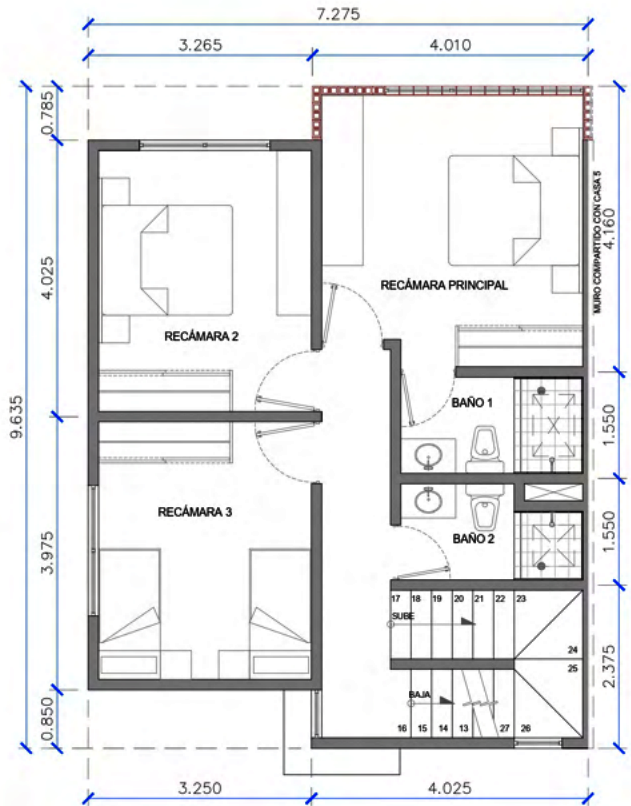

PLANTA ALTA

CASA 06

Medida: 65.83 + 64.77m² Total: 130.6m² (Ambas Plantas)

2 1/2

3

1