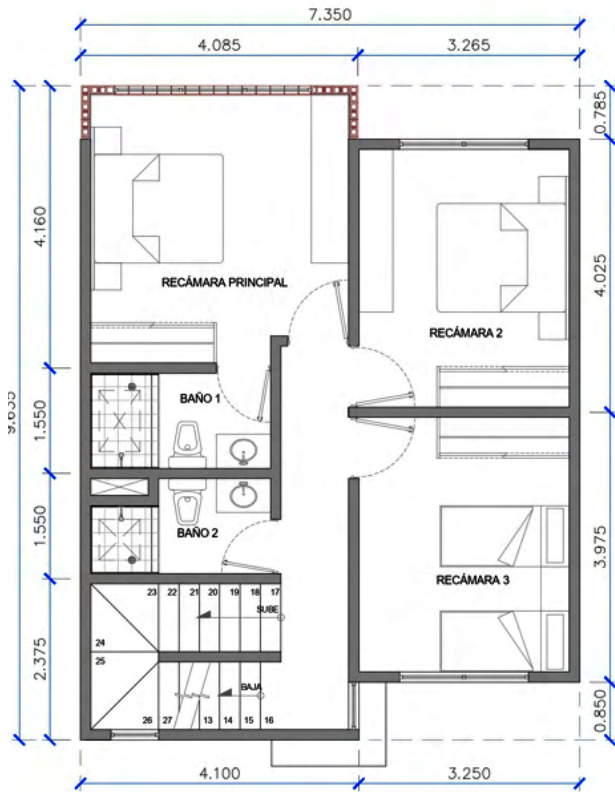

ROOF GARDEN

AZOTEA

CASA 07

Medida: 9.86m²

1

1

1

PLANTA BAJA