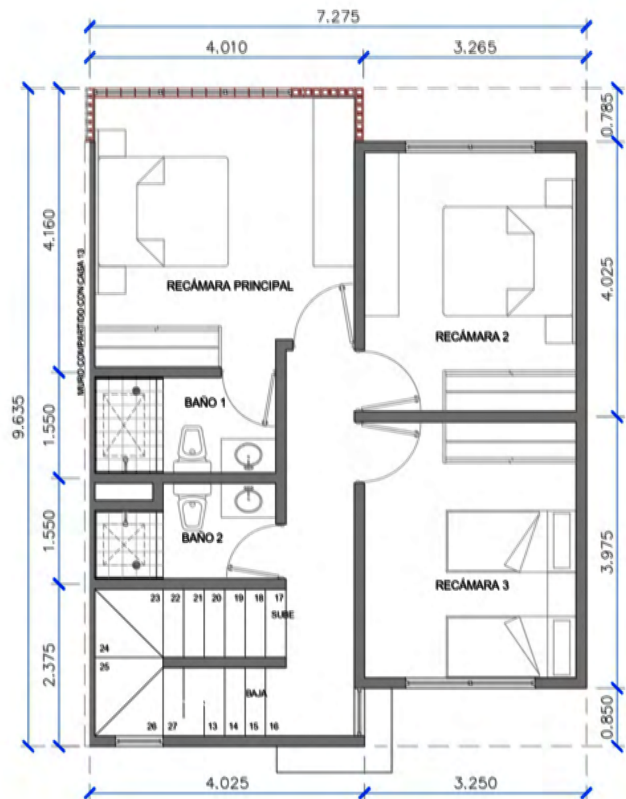

PLANTA ALTA

CASA 12

Medida: 65.76 + 64.77m² Total: 130.53m² (Ambas Plantas)

2 1/2

3

1