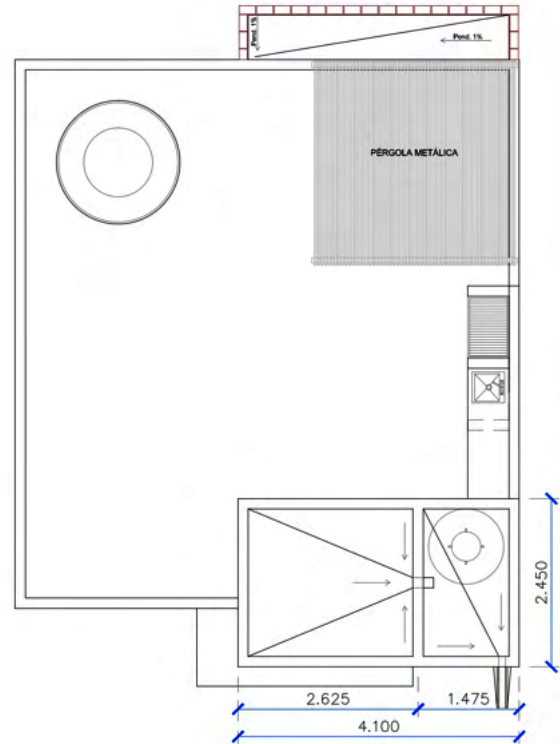

PLANTA BAJA

PLANTA ALTA

CASA 01

Medida: 66.94 + 65.49m² Total: 132.43m² (Ambas Plantas)

2 1/2

3

1

ROOF GARDEN

AZOTEA

CASA 01

Medida: 10.04m²

1

1

1

ROOF GARDEN

AZOTEA