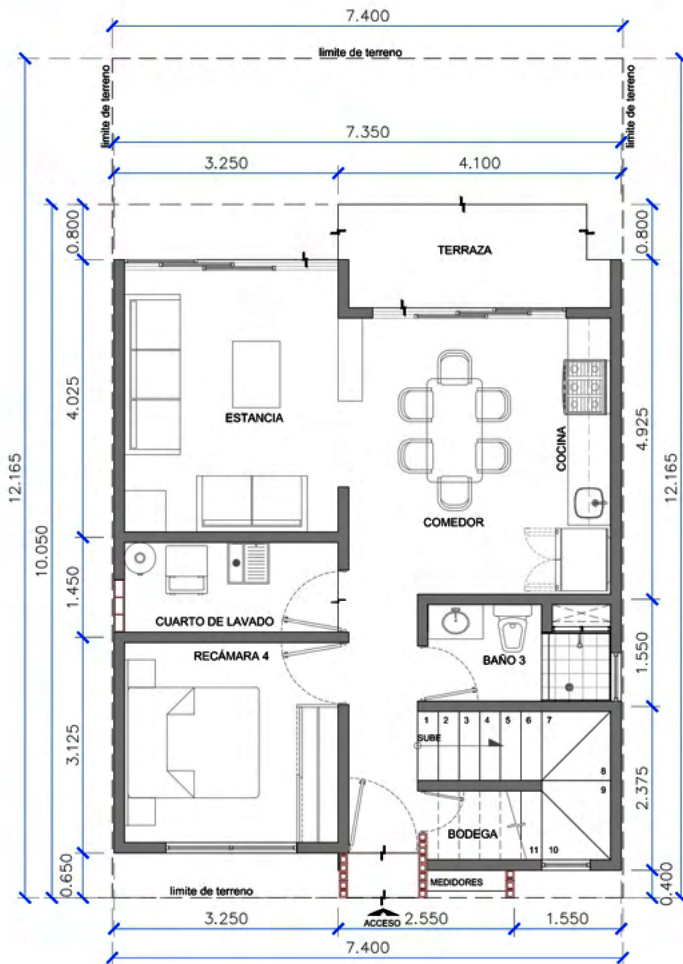

Medida: 66.25 + 64.77m² Total: 131.02m² (Ambas Plantas)

2 1/2

3

1

ROOF GARDEN

AZOTEA

CASA 03

Medida: 9.86m²

1

1

1

INDIVIDUAL

PLANTA BAJA

PLANTA ALTA

CASA 04

Medida: 68.53 + 67.44m² Total: 135.97m² (Ambas Plantas)

2 1/2

3

1

ROOF GARDEN

AZOTEA

CASA 04

Medida: 10.05m²

1