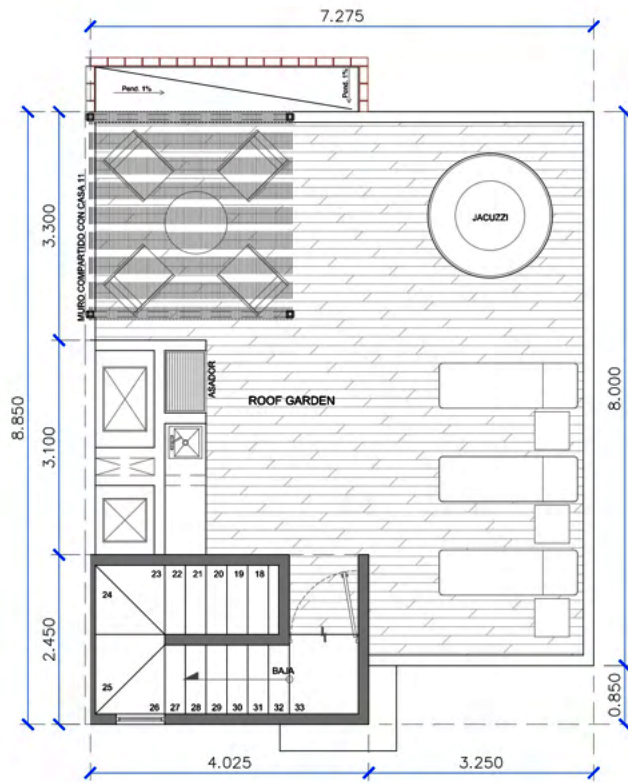

Medida: 66.49 + 66.49m² Total: 131.98m² (Ambas Plantas)

2 1/2

3

1

ROOF GARDEN

AZOTEA

CASA 09

Medida: 10.05m²

1

1

1

DUPLEX

PLANTA BAJA

PLANTA ALTA

CASA 10

Medida: 65.77 + 64.77m² Total: 130.54m² (Ambas Plantas)

2 1/2

3

1

ROOF GARDEN

AZOTEA

CASA 10

Medida: 9.86m²

1