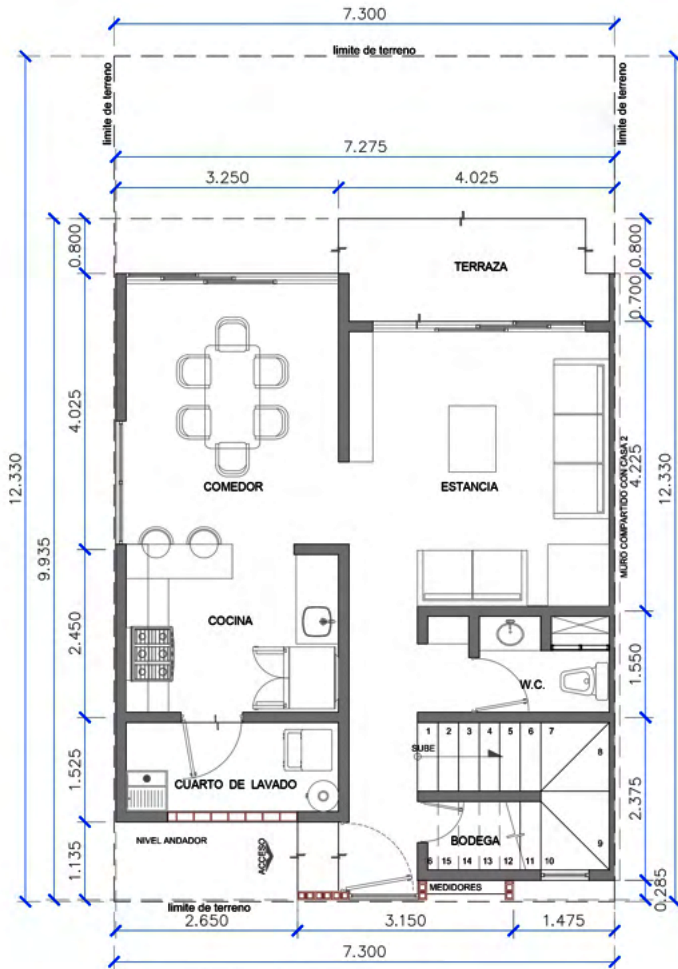

CASA 02

Medida: 9.86m²

1

1

1

PLANTA BAJA

PLANTA ALTA

CASA 02

Medida: 66.25 + 64.77m² Total: 131.02m² (Ambas Plantas)

2 1/2

3

1

DUPLEX

PLANTA BAJA

PLANTA ALTA

CASA 03

Medida: 66.25 + 64.77m² Total: 131.02m² (Ambas Plantas)

2 1/2

3

1

ROOF GARDEN

AZOTEA

CASA 03

Medida: 9.86m²

1

1

1

INDIVIDUAL

PLANTA BAJA

PLANTA ALTA

CASA 04

Medida: 68.53 + 67.44m² Total: 135.97m² (Ambas Plantas)