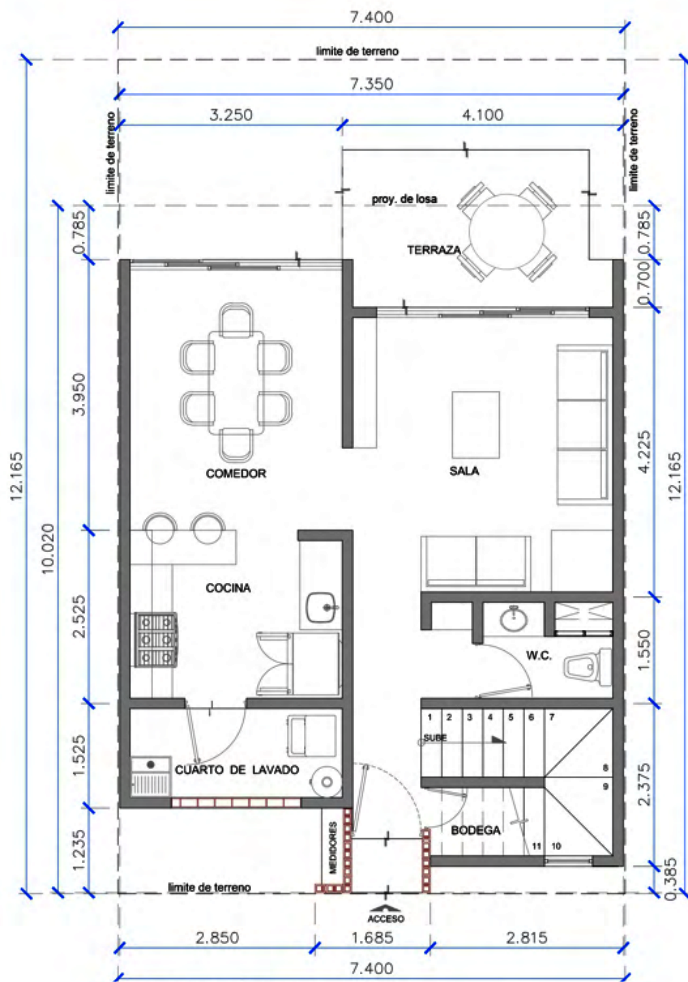

CASA 08

Medida: 10.05m²

1

1

1

PLANTA BAJA

PLANTA ALTA

CASA 09

Medida: 66.49 + 66.49m² Total: 131.98m² (Ambas Plantas)

2 1/2

3

1

ROOF GARDEN

AZOTEA

CASA 09

Medida: 10.05m²