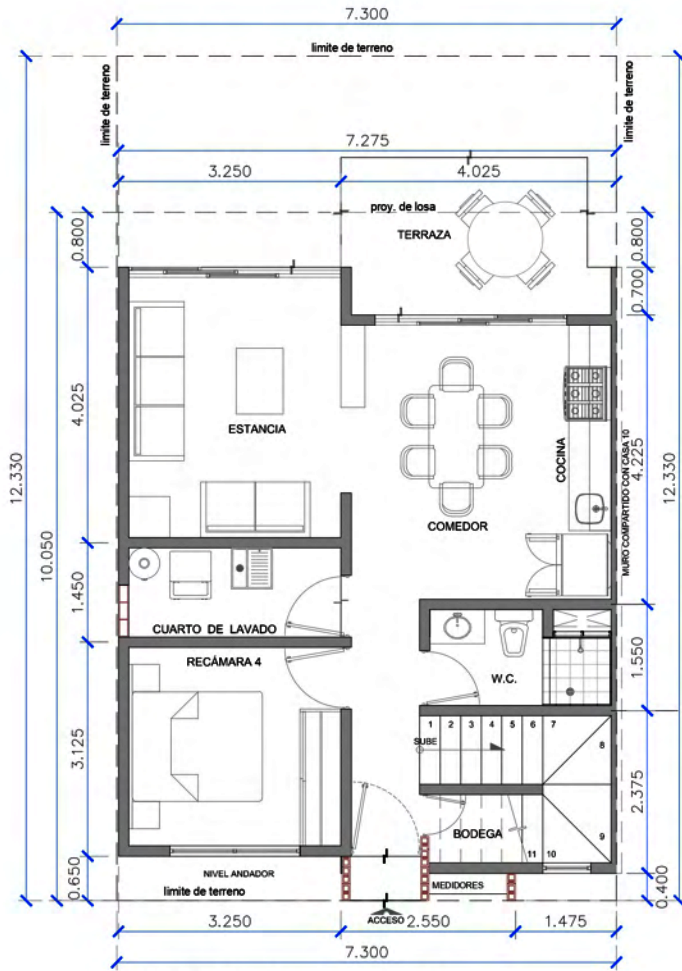

DUPLEX

PLANTA BAJA