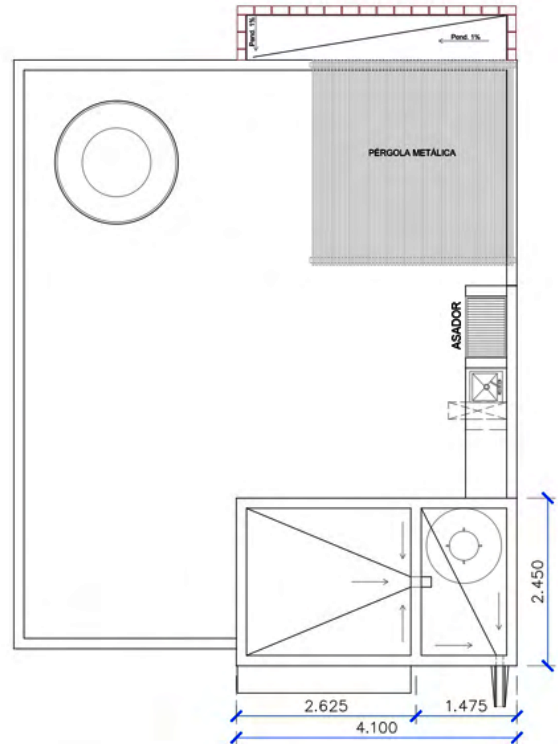

1

1

1

INDIVIDUAL

PLANTA BAJA

PLANTA ALTA

CASA 04

Medida: 68.53 + 67.44m² Total: 135.97m² (Ambas Plantas)

2 1/2

3

1

ROOF GARDEN

AZOTEA

CASA 04

Medida: 10.05m²

1

3

1

ROOF GARDEN

AZOTEA

CASA 05

Medida: 9.86m²

1

1