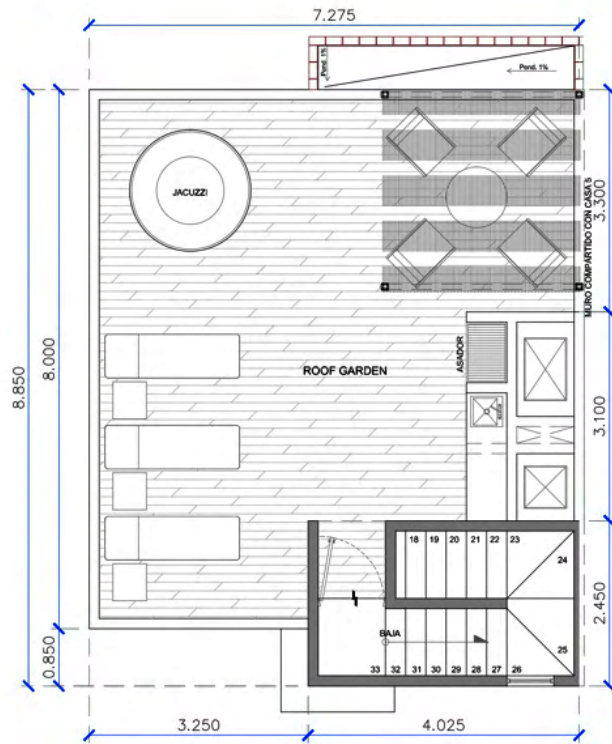

3

1

ROOF GARDEN

AZOTEA

CASA 05

Medida: 9.86m²

1

1

1

DUPLEX

PLANTA BAJA

PLANTA ALTA

CASA 06

Medida: 65.83 + 64.77m² Total: 130.6m² (Ambas Plantas)

2 1/2

3

1

ROOF GARDEN

AZOTEA

CASA 06

Medida: 9.86m²

1

1

1