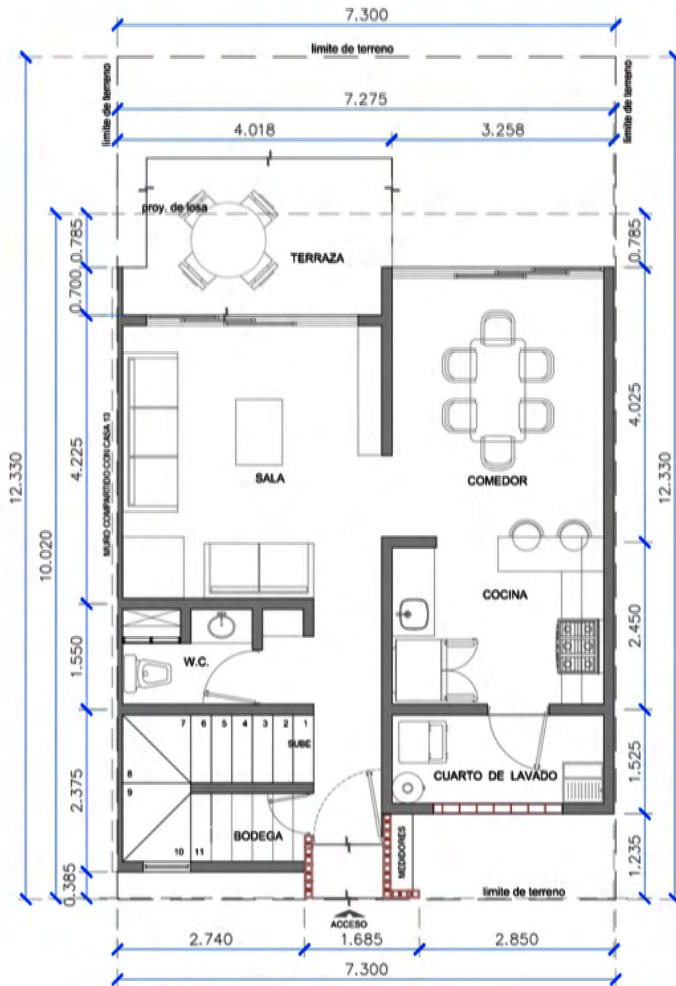

DUPLEX

PLANTA BAJA