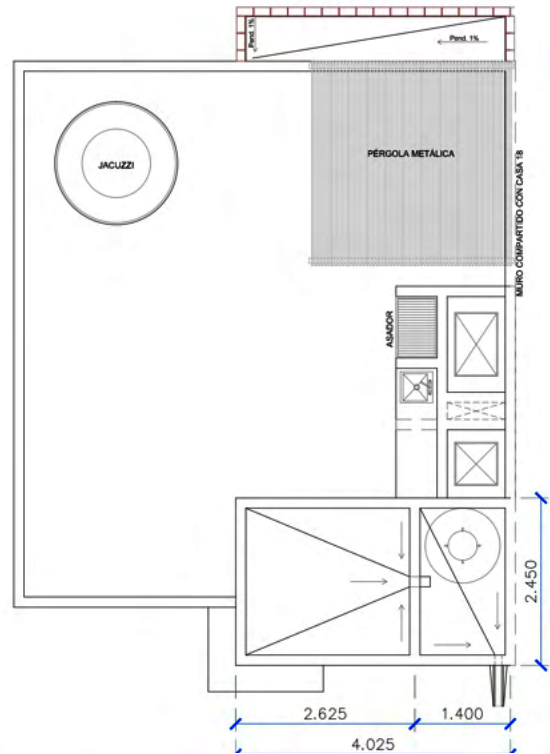

PLANTA BAJA

PLANTA ALTA

CASA 19

Medida: 65.83 + 64.77m² Total: 130.6m² (Ambas Plantas)

2 1/2

3

1

ROOF GARDEN

CASA 20

Medida: 9.86m²

1

1

1

Las imágenes son referenciales, pueden variar sin previo aviso y no representan un compromiso de venta.

Las imágenes son referenciales, pueden variar sin previo aviso y no representan un compromiso de venta.