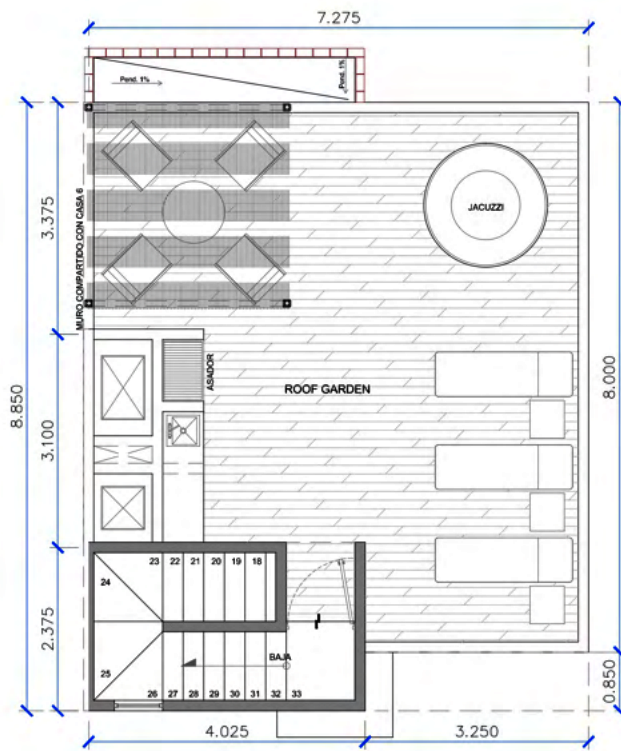

2 1/2

3

1

ROOF GARDEN

AZOTEA

CASA 04

Medida: 10.05m²

1

1

1

DUPLEX

PLANTA BAJA

PLANTA ALTA

CASA 05

Medida: 65.83 + 64.77m² Total: 130.6m² (Ambas Plantas)

2 1/2

3

1

ROOF GARDEN

AZOTEA

CASA 05

Medida: 9.86m²

1

1