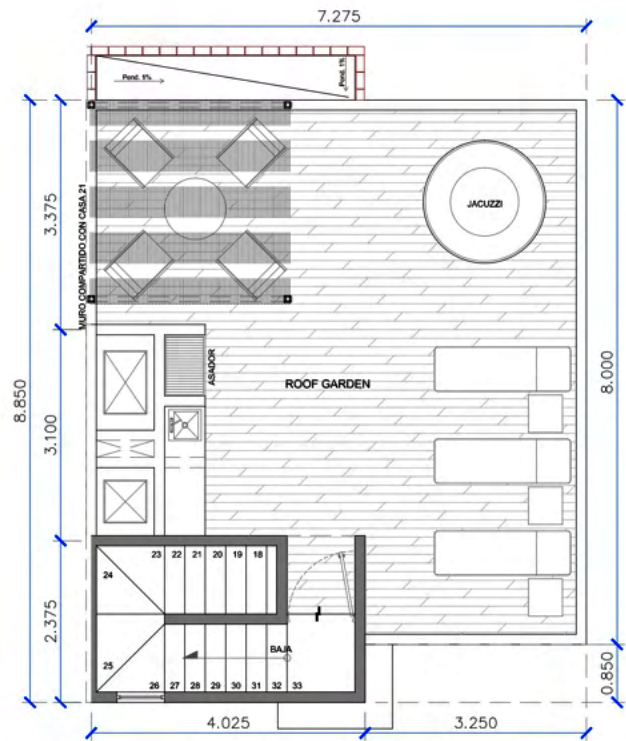

PLANTA ALTA

CASA 20

Medida: 65.83 + 64.77m² Total: 130.6m² (Ambas Plantas)

2 1/2

3

1

ROOF GARDEN

AZOTEA

CASA 20

Medida: 9.86m²

1

1

1

Las imágenes son referenciales, pueden variar sin previo aviso y no representan un compromiso de venta.

Las imágenes son referenciales, pueden variar sin previo aviso y no representan un compromiso de venta.