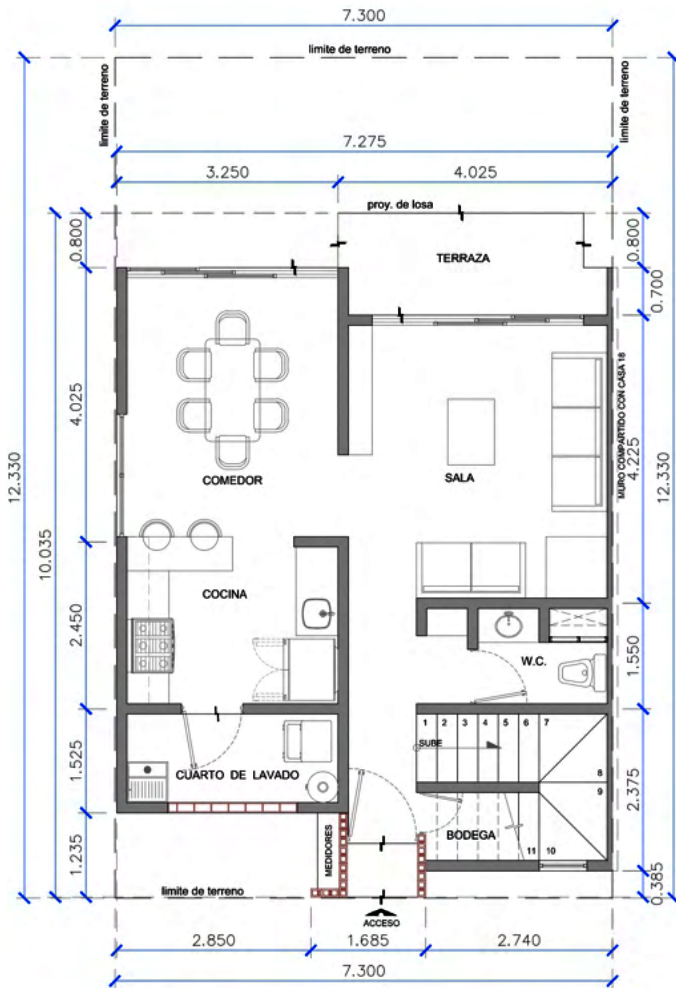

CASA 02

Medida: 9.86m²

1

1

1

PLANTA BAJA

PLANTA ALTA

CASA 02

ROOF GARDEN

AZOTEA

CASA 13

Medida: 9.86m²

1

1

1

DUPLEX

PLANTA BAJA

PLANTA ALTA

CASA 19

Medida: 65.83 + 64.77m² Total: 130.6m² (Ambas Plantas)

2 1/2

3

1

ROOF GARDEN