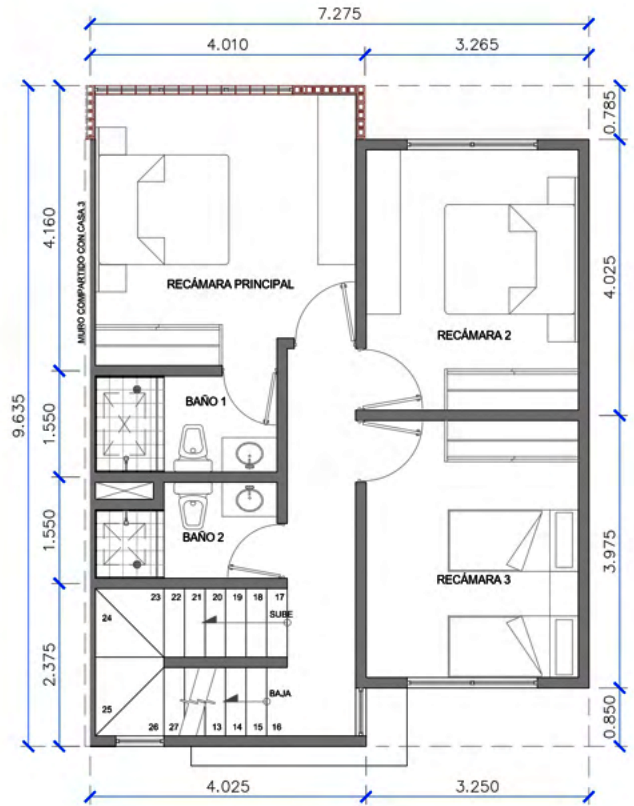

PLANTA BAJA

PLANTA ALTA

CASA 01

Medida: 66.94 + 65.49m² Total: 132.43m² (Ambas Plantas)

2 1/2

3

1

ROOF GARDEN

AZOTEA

CASA 01

Medida: 10.04m²

1

1

1

ROOF GARDEN

AZOTEA

CASA 02

Medida: 9.86m²

1

1

1

PLANTA BAJA

PLANTA ALTA

CASA 02

Medida: 66.25 + 64.77m² Total: 131.02m² (Ambas Plantas)

2 1/2

3

1

DUPLEX

PLANTA BAJA

PLANTA ALTA

CASA 03