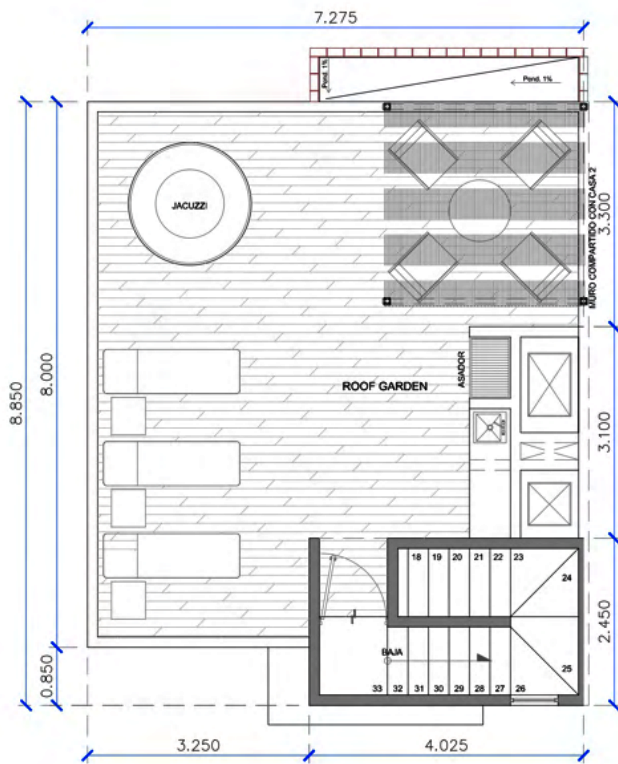

Medida: 66.25 + 64.77m² Total: 131.02m² (Ambas Plantas)

2 1/2

3

1

ROOF GARDEN

AZOTEA

CASA 03

Medida: 9.86m²

1

1

1

INDIVIDUAL

PLANTA BAJA

PLANTA ALTA

CASA 04

Medida: 68.53 + 67.44m² Total: 135.97m² (Ambas Plantas)

2 1/2

3

1

ROOF GARDEN

AZOTEA

CASA 04

Medida: 10.05m²

1