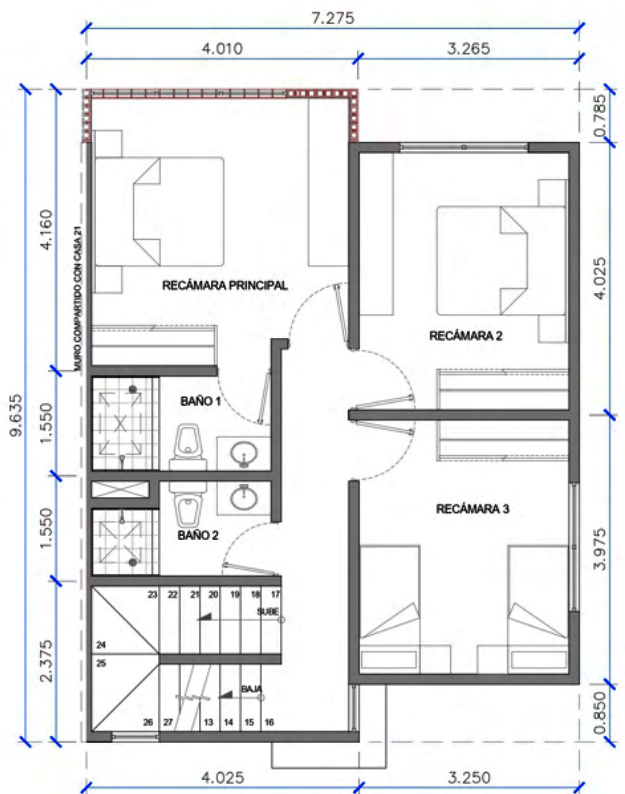

AZOTEA

CASA 19

Medida: 9.86m²

1

1

1

DUPLEX

PLANTA BAJA

PLANTA ALTA

CASA 20

Medida: 65.83 + 64.77m² Total: 130.6m² (Ambas Plantas)

2 1/2

3

1

ROOF GARDEN

AZOTEA

CASA 20

Medida: 9.86m²

1

1

1

Las imágenes son referenciales, pueden variar sin previo aviso y no representan un compromiso de venta.

Las imágenes son referenciales, pueden variar sin previo aviso y no representan un compromiso de venta.