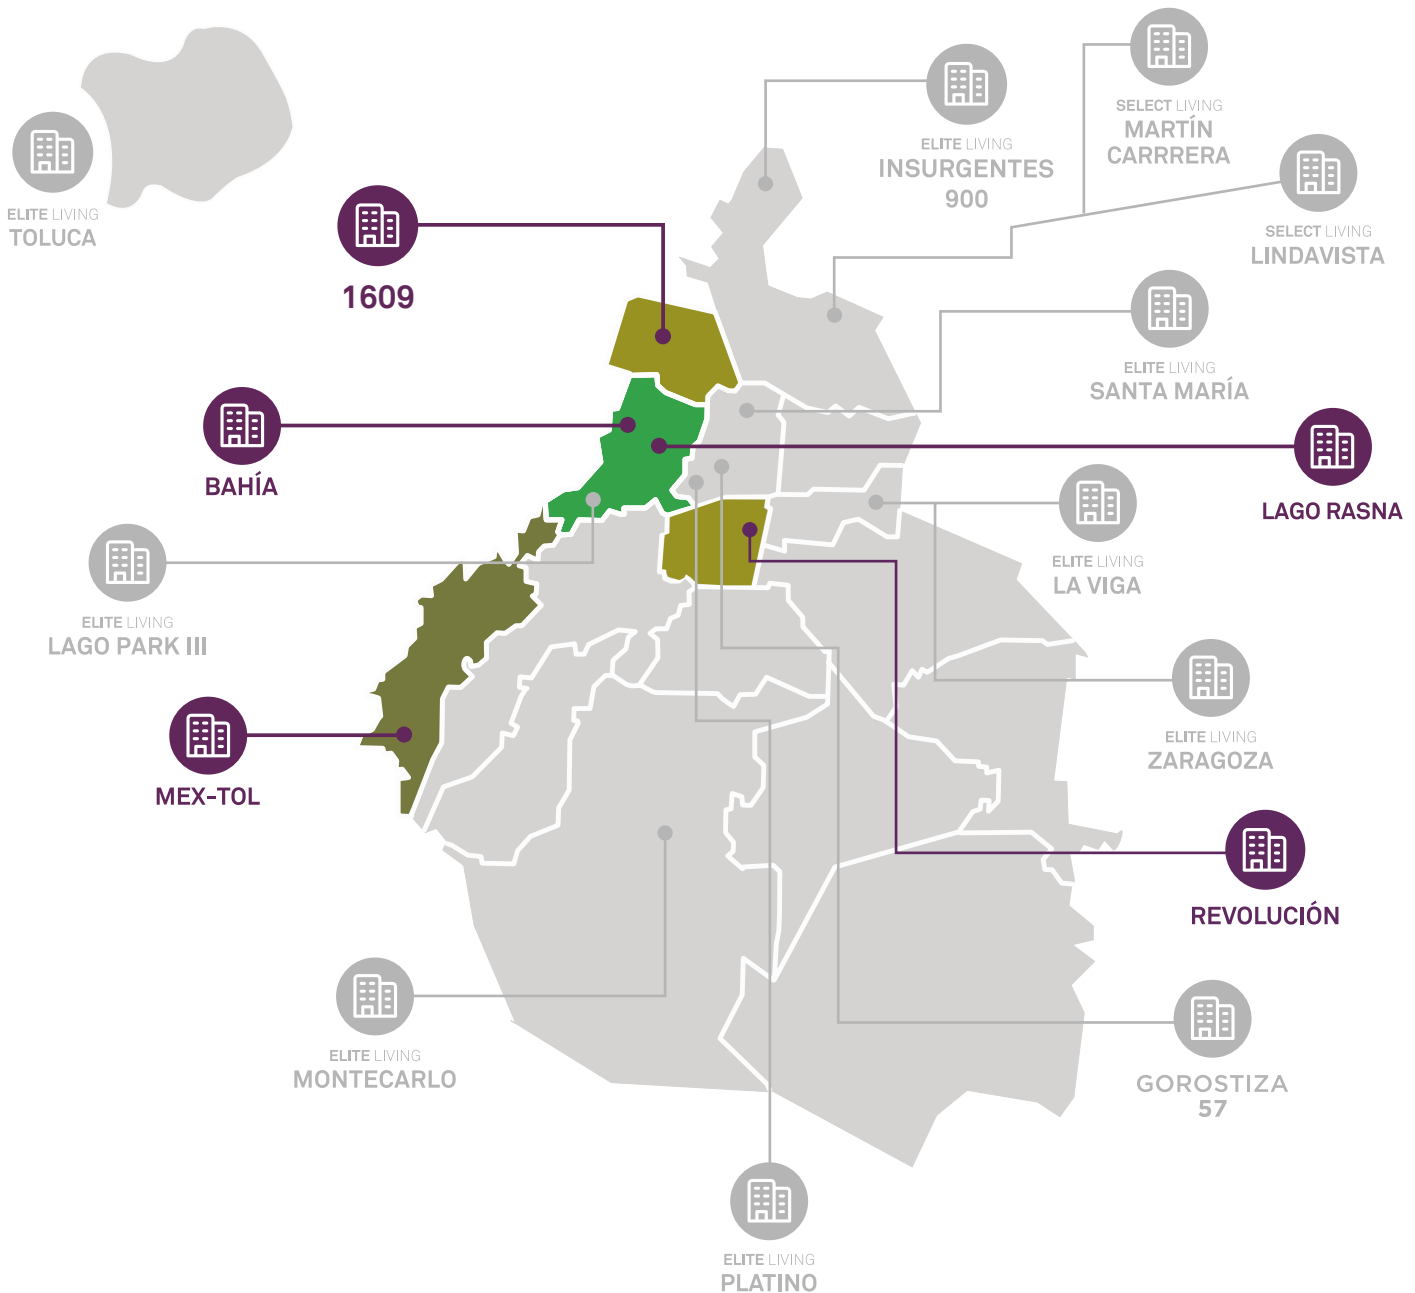

## Bienvenido a tu nuevo estilo de vida.

Somos una compañía desarrolladora de vivienda vertical en el área metropolitana de la Ciudad de México fundada en el año 2000.

Brindamos a las familias mexicanas, la confiabilidad y seguridad que requieren para realizar la compra más significativa de su vida: **Su hogar.**

# PRIME LIVING

PRIME LIVING   ELITE LIVING   SELECT LIVING

LOCALIZACIÓN DE NUESTROS  
DESARROLLOS PRIME LIVING  
EN LA CDMX.

Construimos valor y solidez habitable,  
cimentando hogares felices.

**24/7**  
Vigilancia

Excelente  
ubicación

## ¿QUÉ HAY CERCA?

Metro San Pedro  
de los Pinos

Zona Escolar

Zona de  
Hospitales

A 15 min. de  
CC Manacar

A 15 min. de  
CC Mítikah